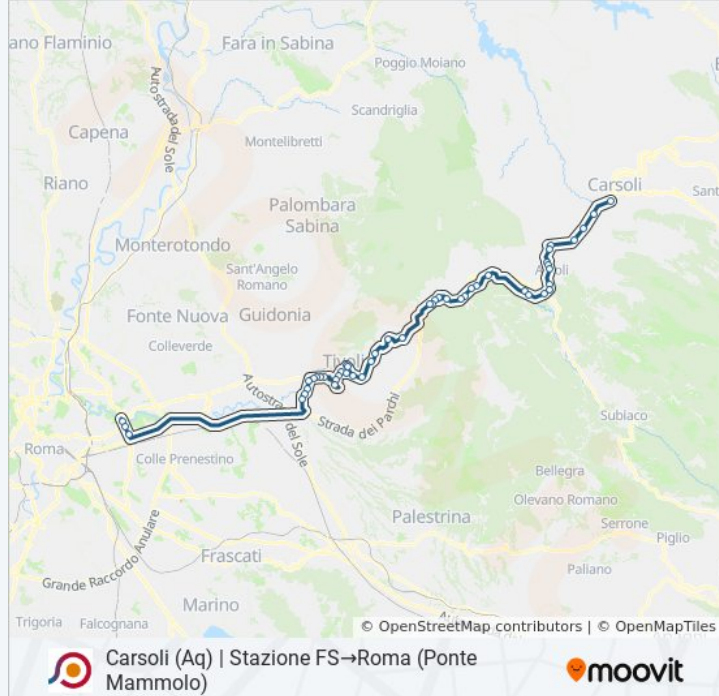

Carsoli (Aq) | Stazione FS→Roma (Ponte Mammolo)

[Scarica L'App](#)

La linea bus COTRAL Carsoli (Aq) | Stazione FS→Roma (Ponte Mammolo) ha una destinazione. Durante la settimana è operativa:

(1) Carsoli (Aq) | Stazione FS→Roma (Ponte Mammolo): 13:50 - 16:00

Informazioni sulla linea bus COTRAL

Direzione: Carsoli (Aq) | Stazione FS→Roma (Ponte Mammolo)

Fermate: 49

Durata del tragitto: 95 min

La linea in sintesi:

Vicovaro | Valle Dell'Aniene FS

Vicovaro | Via Tiburtina Via Meucci

Tivoli | Via Tiburtina Via Adriano

Tivoli | Via Tiburtina Via Serena

Tivoli | Via Maremmana (Ponte Lucano)

Tivoli | Via Maremmana Str. Roccabruna

Tivoli | Via Maremmana (Villaggio Adriano)

Tivoli | Via Maremmana Via Sabina

Togliatti/D'Onofrio

Togliatti/Alberini

Roma (Ponte Mammolo)

tutte le altre linee o indicazioni passo-passo per muoverti con i mezzi pubblici a Roma e Lazio.

[Scopri Moovit](#) • [Soluzioni MaaS](#) • [Paesi disponibili](#) • [Mooviter Community](#)