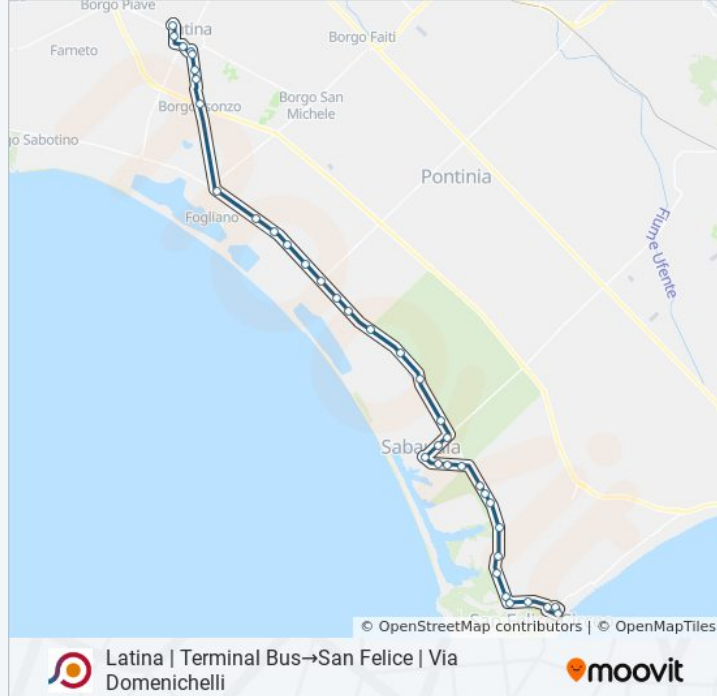

### Direzione: Latina | Terminal Bus→San Felice | Via Domenichelli

39 fermate

[VISUALIZZA GLI ORARI DELLA LINEA](#)

Latina | Terminal Bus

Latina | Via Villafranca

Latina | Stadio

Latina | Palazzo Emme

Latina | Viale Marconi (Ospedale)

Latina | Via Isonzo Via Priverno

Latina | Via Isonzo Via Agorà

Latina | Borgo Isonzo

Latina | Fogliano

Latina | Str. Litoranea Str. Zi Maria

Latina | Borgo Grappa

Sabaudia | Via Litoranea Str. Bella Farnia

Sabaudia | Via Litoranea Str. Lavorazione

Sabaudia | Via Litoranea (Km 24)

Sabaudia | Via Litoranea (Quattro Stagioni)

Sabaudia | Colle La Guardia

Sabaudia | Via Litoranea (Molella)

San Felice | Via Litoranea Via Vigne Circe

San Felice | Via Litoranea (Baia Argento)

San Felice | Via Litoranea (Mezzomonte)

San Felice | Via Sabaudia Via Litoranea

San Felice | Via Sabaudia (Monticcio)

San Felice | Via Sabaudia Via Roma

San Felice | Via De Gasperi Via Giovanni XXIII

San Felice | Via Domenichelli