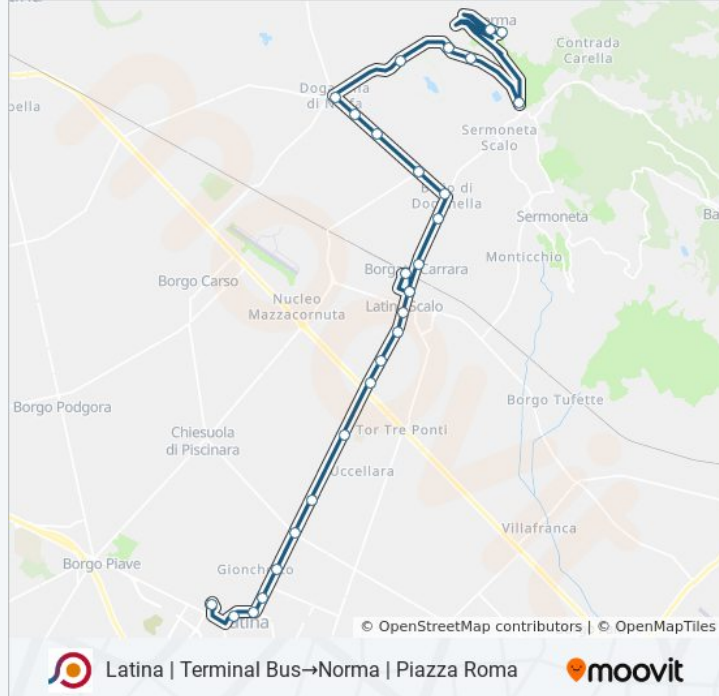

Latina | Viale Stazione Via Gloria

Latina | Viale Stazione Via Oleandro

Latina | Viale Stazione Via Olmo

Latina | Stazione FS

Latina | Viale Stazione Via Olmo

Sermoneta | Via Pastine Via Irto

Sermoneta | Le Pastine

Sermoneta | Bivio Doganella

Sermoneta | Via Pastine Via Dormigliosa

Sermoneta | Via Pastine Via Ponte Sordino

Sermoneta | Via Pastine Via Mimose

Sermoneta | Doganella

Cisterna | Via Ninfinia Via Celestino II

**Informazioni sulla linea bus COTRAL****Direzione:** Latina | Terminal Bus→Norma | Piazza Roma**Fermate:** 24**Durata del tragitto:** 50 min**La linea in sintesi:**

Norma | Lago Di Ninfa

Norma | Via Ninfina Via Pelliccio

Norma | Via Norbana Via Ninfina

Norma | Via Norbana Via Polverino

Norma | Piazza Roma

Orari, mappe e fermate della linea bus COTRAL disponibili in un PDF su [moovitapp.com](https://moovitapp.com). Usa [App Moovit](#) per ottenere tempi di attesa reali, orari di tutte le altre linee o indicazioni passo-passo per muoverti con i mezzi pubblici a Roma e Lazio.