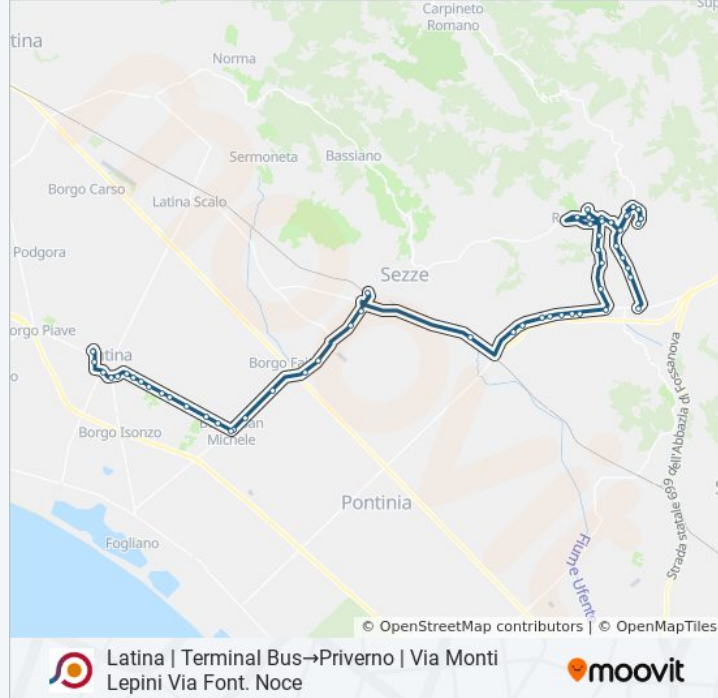

Sezze | Via Monti Lepini Via Maina

Sezze | Via Monti Lepini Via Font. Acquaviva

Sezze | Via Monti Lepini Via Campania

Sezze | Stazione FS

Sezze | Via Monti Lepini Via Migliara 46

Sezze | Ceriara

Sezze | Via Monti Lepini Via Fascia

Priverno | Via Monti Lepini Via Fascia

Priverno | Via Monti Lepini Via Staffaro

Priverno | Via Monti Lepini (Svincolo Superstrada)

Priverno | Via Monti Lepini Via De Gasperi

Priverno | Via Monti Lepini Via Formillo

Priverno | Via Monti Lepini Via Ponte Barilotto

Priverno | Via Roccegorga Via Schito

Priverno | Via Roccegorgiana Via Sant'Angelo

Roccegorga | Via Roccegorgiana Via Voglia

Roccegorga | Via Roccegorgiana (Km 12)

Roccegorga | Via Roccegorgiana Via Fornace

Roccegorga | Via Roccegorgiana Via Ponte Boccetta

Roccegorga | Via Monticello Piccolo

Roccegorga | Via Borgo Sant'Antonio

Roccegorga | Piazza 6 Gennaio

Roccegorga | Via Colombo

Roccegorga | Via Borgo Madonna

Roccegorga | Via Variante

Roccegorga | Cimitero

Maenza | Via Ponte Boccetta

Maenza | Via Carpinetana (Km 38)

Maenza | Via Carpinetana Via Madonna Grazie

Maenza | Via Madonna Delle Grazie

Maenza | Via Dante Alighieri

Maenza | Piazza Santa Reparata