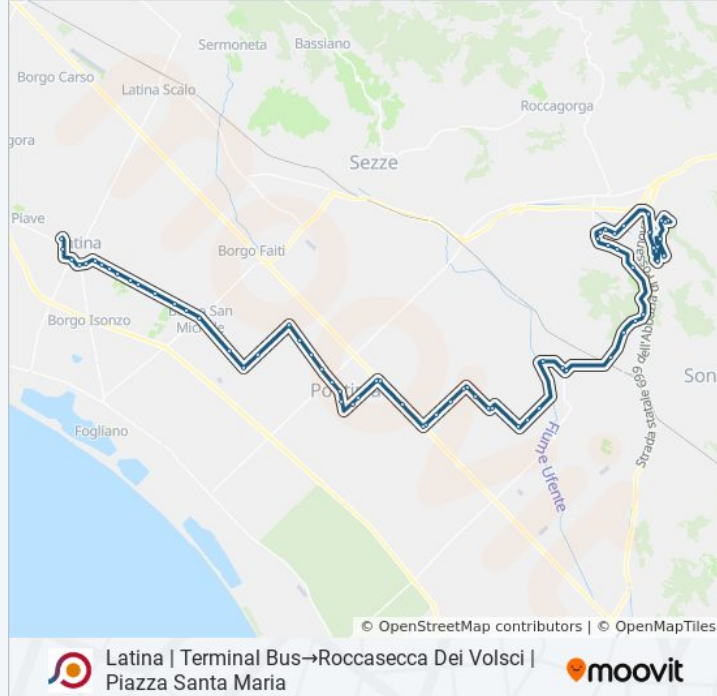

Latina | Terminal Bus→Roccasecca Dei Volsci | Piazza Santa Maria

Scarica L'App

La linea bus COTRAL Latina | Terminal Bus→Roccasecca Dei Volsci | Piazza Santa Maria ha una destinazione. Durante la settimana è operativa:

Informazioni sulla linea bus COTRAL

Direzione: Latina | Terminal Bus→Roccasecca Dei Volsci | Piazza Santa Maria

Fermate: 67

Durata del tragitto: 85 min

La linea in sintesi:

Pontinia | Str. Tavolato Via Migliara 45,5

Priverno | Via Marittima (Stazione Fs)

Priverno | Via Marittima Via Scalo

Priverno | Abbazia Di Fossanova

Priverno | Fossanova

Priverno | Via Marittima Via Font. Canarelle

Priverno | Via Grotta Via Marittima

Priverno | Via Grotta Via Martiri Avola

Priverno | Via Grotta Via Stazione

Priverno | Terminal Bus

Priverno | Circonvallazione

Priverno | Via Volsci Via Campo Seratto

Priverno | Via Volsci Via Grotticelle

Roccasecca V. | Via Serroni Via Volsci