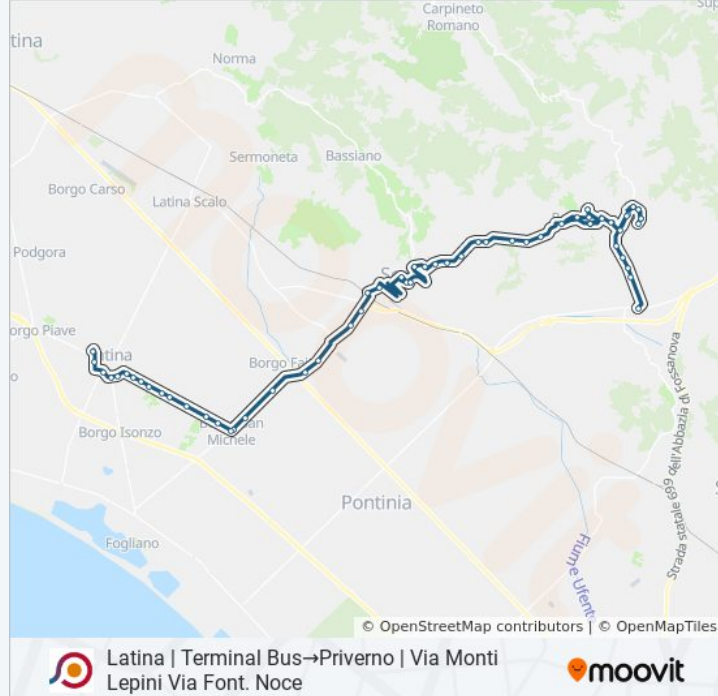

Sezze | Via Monti Lepini Via Maina

Sezze | Via Monti Lepini Via Font. Acquaviva

Sezze | Via Monti Lepini Via Campania

Sezze | Stazione FS

Sezze | Via Calabria Via Veneto

Sezze | Via Fanfara

Sezze | Porta Sant'Andrea

Sezze | Via Cappuccini

Sezze | Via Roccagorga Via Bassiano

Sezze | Via Roccagorga Via Melogrosso

Sezze | Via Roccagorga, 22

Sezze | Via Roccagorga Via Muro Lungo

Sezze | Via Roccagorga Via Boccioni

Sezze | Via Roccagorga Via Foresta

Roccagorga | Via Prati Via Colle Intella

Roccagorga | Via Prati Via Pace

Roccagorga | Parti

Roccagorga | Via Fontanella Via Boschetto

Roccagorga | Via Variante

Roccagorga | Via Monticello Piccolo

Roccagorga | Via Borgo Sant'Antonio

Roccagorga | Piazza 6 Gennaio

Roccagorga | Via Colombo

Roccagorga | Via Borgo Madonna

Roccagorga | Via Variante

Roccagorga | Cimitero

Maenza | Via Ponte Bocchetta

Maenza | Via Carpinetana (Km 38)

Maenza | Via Carpinetana Via Madonna Grazie

Maenza | Via Madonna Delle Grazie

Maenza | Via Dante Alighieri

Maenza | Piazza Santa Reparata

Maenza | Via Dante Alighieri