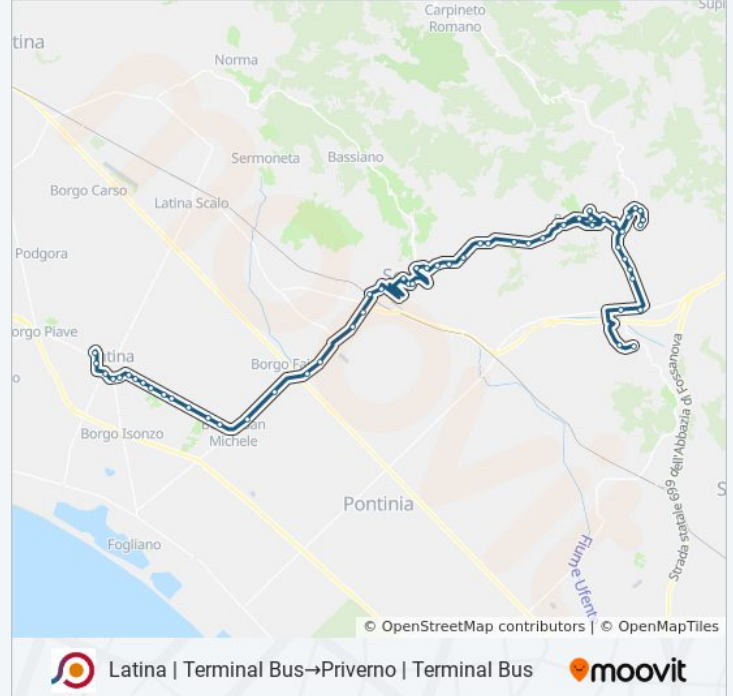

Sezze | Via Monti Lepini Via Campania

Sezze | Stazione FS

Sezze | Via Calabria Via Veneto

Sezze | Via Fanfara

Sezze | Porta Sant'Andrea

Sezze | Via Cappuccini

Sezze | Via Roccagorga Via Bassiano

Sezze | Via Roccagorga Via Melogrosso

Sezze | Via Roccagorga, 22

Sezze | Via Roccagorga Via Muro Lungo

Sezze | Via Roccagorga Via Boccioni

Sezze | Via Roccagorga Via Foresta

Roccagorga | Via Prati Via Colle Intella

Roccagorga | Via Prati Via Pace

Roccagorga | Parti

Roccagorga | Via Fontanella Via Boschetto

Roccagorga | Via Variante

Roccagorga | Via Monticello Piccolo

Roccagorga | Via Borgo Sant'Antonio

Roccagorga | Piazza 6 Gennaio

Roccagorga | Via Colombo

Roccagorga | Via Borgo Madonna

Roccagorga | Via Variante

Roccagorga | Cimitero

Maenza | Via Ponte Bocchetta

Maenza | Via Carpinetana (Km 38)

Maenza | Via Carpinetana Via Madonna Grazie

Maenza | Via Madonna Delle Grazie

Maenza | Via Dante Alighieri

Maenza | Piazza Santa Reparata

Maenza | Via Dante Alighieri

Maenza | Via Madonna Delle Grazie

Maenza | Via Carpinetana Via Madonna Grazie