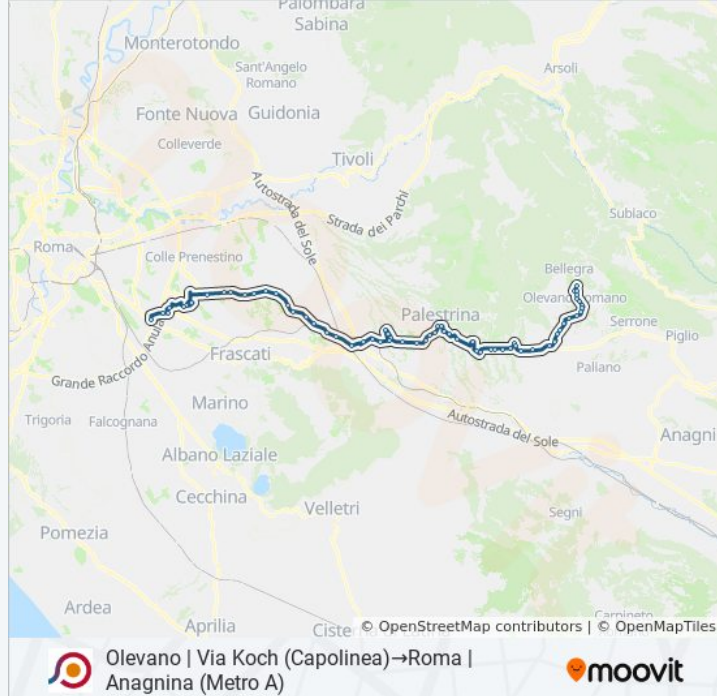

Palestrina | Via Prenest. Nuova (Muracciola)

Zagarolo | Via Prenest. Nuova V.le Ungheria

Zagarolo | Viale Gabinovi

Zagarolo | Corso Garibaldi

Zagarolo | Viale Ungheria Via Valle Formale

Zagarolo | Viale Ungheria Via Prenest. Nuova

Zagarolo | Via Prenest. Nuova V.le Ungheria

Zagarolo | Via Prenest. Nuova Via Stazione

San Cesareo | Via Prenestina Nuova

San Cesareo | Via Enopolio

San Cesareo | Via Casilina Via Corridoni

San Cesareo | Via Casilina Via Col Fiorito

San Cesareo | Via Casilina Via Passero

Colonna | Via Casilina (Stazione Fs)

San Cesareo | Valle Canestra

Monte Compatri | Via Casilina Via Marmorelle

Monte Compatri | Via Casilina (Laghetto)

Monte Compatri | Via Casilina Via Acqua Felice