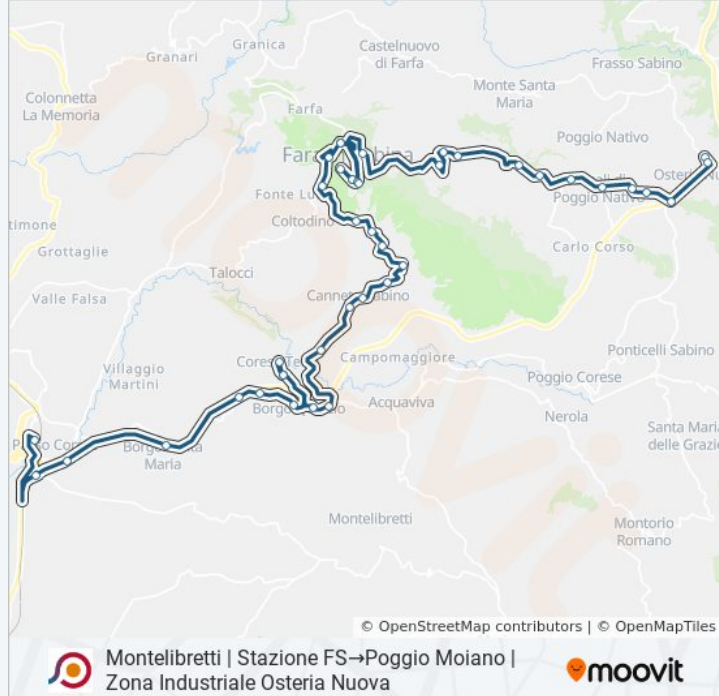

Fara Sabina | Via Palombara Via Salaria

Fara Sabina | Borgo Quinzio

Corese Terra /S. Spirito

Passo Corese | Terra

Corese Terra /S. Spirito

Nerola | Colle San Pietro

Nerola | Via Palombara Via Canneto

Fara Sabina | Via Roma Via Colle Noce

Poggio Nativo | Casali

Poggio Nativo | Via Farnese Via Colli

Poggio Nativo | Collano

Scandriglia | Via Salaria Via Farnese

Poggio Moiano | Via Mirtense (Osteria Nuova)

Poggio Moiano | Zona Industriale Osteria Nuova

Orari, mappe e fermate della linea bus COTRAL disponibili in un PDF su moovitapp.com. Usa [App Moovit](#) per ottenere tempi di attesa reali, orari di tutte le altre linee o indicazioni passo-passo per muoverti con i mezzi pubblici a Roma e Lazio.