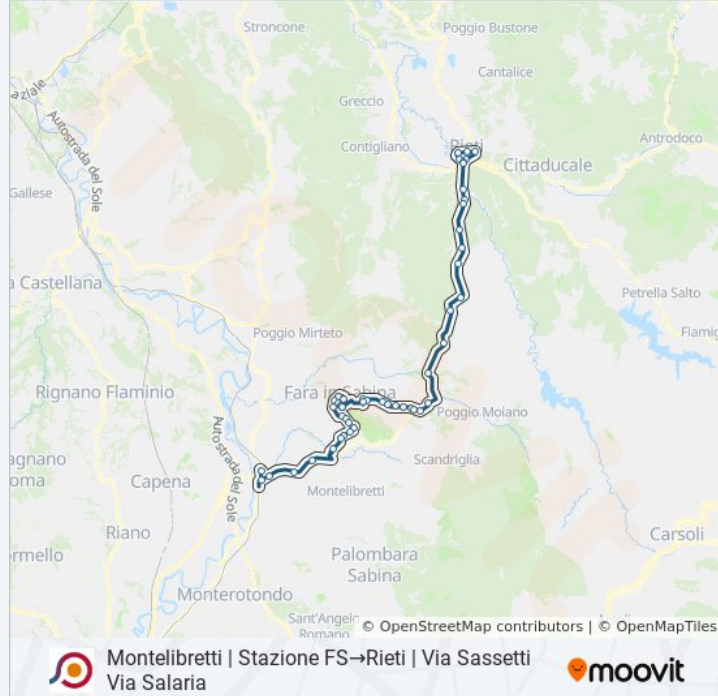

Montelibretti | Stazione FS→Rieti | Via Sasseti Via Salaria

[Scarica L'App](#)

La linea bus COTRAL Montelibretti | Stazione FS→Rieti | Via Sasseti Via Salaria ha una destinazione. Durante la settimana è operativa:

Rieti | Via Salaria Via Turanense

Rieti | San Giovanni Reatino

Rieti | Maglianello Basso

Rieti | Via Salaria Via Zoccani

Rieti | Casale Bucci

Rieti | Via Salaria Via Sassetti

Rieti | Piazza Cavour

Rieti | Largo Bersaglieri

Rieti | Stazione FS

Rieti | Viale Verani

Rieti | Viale Matteucci

Rieti | Via Sassetti Via Salaria

tutte le altre linee o indicazioni passo-passo per muoverti con i mezzi pubblici a Roma e Lazio.

[Scopri Moovit](#) • [Soluzioni MaaS](#) • [Paesi disponibili](#) • [Mooviter Community](#)