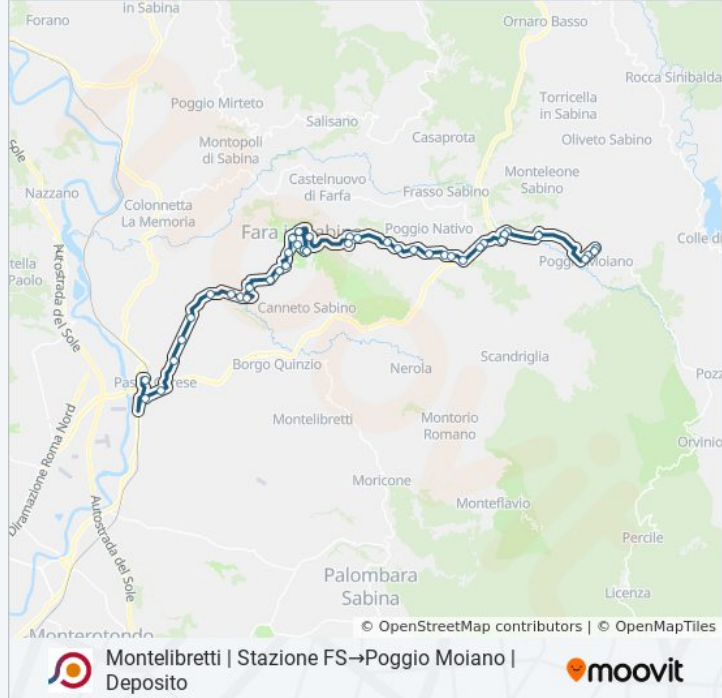

## Montelibretti | Stazione FS→Poggio Moiano | Deposito

[Scarica L'App](#)

La linea bus COTRAL Montelibretti | Stazione FS→Poggio Moiano | Deposito ha una destinazione. Durante la settimana è operativa:

Fara Sabina | Via Farnese Via Pasquino

Fara Sabina | Via Farnese Via Colle Bernabei

Fara Sabina | Stallone

Fara Sabina | Via Farnese Via Valle Pisciareello

Fara Sabina | Via Farnese Via Toti

Fara Sabina | Talocci

Fara Sabina | Via Mazzini

Fara Sabina | Via Farnese Via Tacito

Fara Sabina | Coltodino

Fara Sabina | Via Santa Maria Dei Santi

Fara Sabina | Via Farnese Via Montegrottone

Fara Sabina | Via Farnese Via Prime Case

Fiacchini Bv

Monteleone | Via Licinese (Villa Pepoli)

Poggio Moiano | Via Licinese Viale Manzoni

Poggio Moiano | Viale Manzoni (Scuole)

Poggio Moiano | Campo Sportivo

Poggio Moiano | Deposito

Orari, mappe e fermate della linea bus COTRAL disponibili in un PDF su [moovitapp.com](https://moovitapp.com). Usa [App Moovit](#) per ottenere tempi di attesa reali, orari di tutte le altre linee o indicazioni passo-passo per muoverti con i mezzi pubblici a Roma e Lazio.