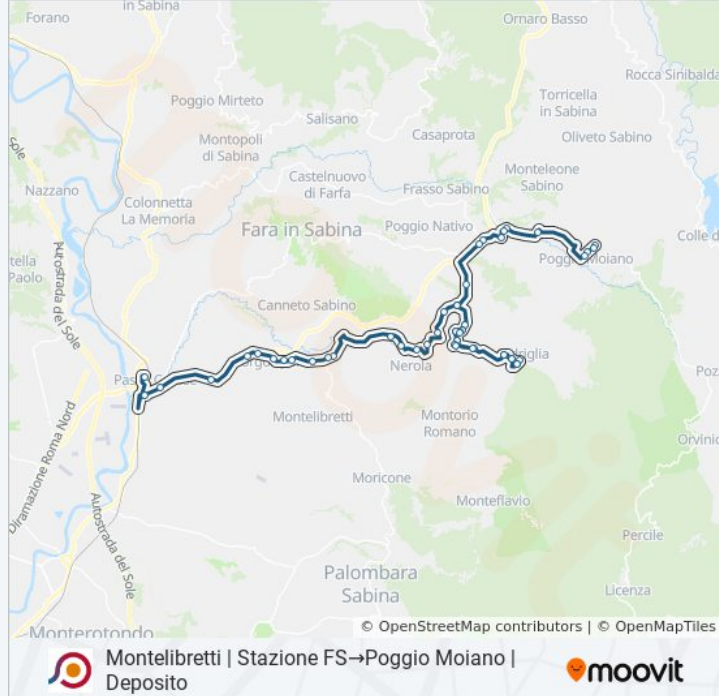

Usa Moovit per trovare le fermate della linea bus COTRAL più vicine a te e scoprire quando passerà il prossimo mezzo della linea bus COTRAL

Direzione: Montelibretti | Stazione FS→Poggio Moiano | Deposito

Scandriglia | Via Ponticelli Via Orvinio

Scandriglia | Via Santa Maria Del Colle

Scandriglia | Ponticelli

Scandriglia | Via XX Settembre

Scandriglia | Via Garofi

Scandriglia | Via Rieti Via Salaria Vecchia

Scandriglia | Madonna Della Quercia

Poggio Moiano | Via Salaria Vecchia Via Ulivi

Poggio Moiano | Osteria Nuova

Poggio Moiano | Cerdomare

Poggio Moiano | Fiacchini

Fiacchini Bv

Monteleone | Via Licinese (Villa Pepoli)

Poggio Moiano | Via Licinese Viale Manzoni

Poggio Moiano | Viale Manzoni (Scuole)

Poggio Moiano | Campo Sportivo

Poggio Moiano | Deposito

Orari, mappe e fermate della linea bus CONTRAL disponibili in un PDF su moovitapp.com. Usa [App Moovit](#) per ottenere tempi di attesa reali, orari di tutte le altre linee o indicazioni passo-passo per muoverti con i mezzi pubblici a Roma e Lazio.