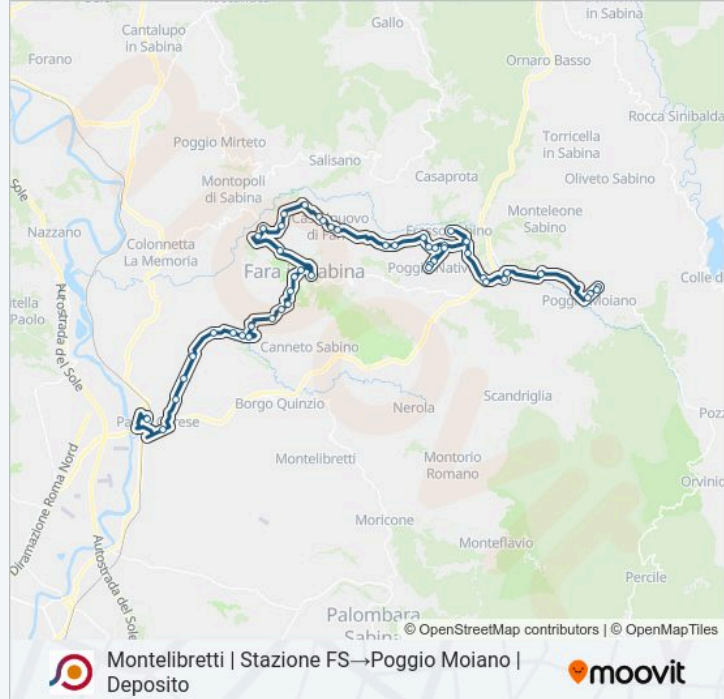

Frasso | Immaginetta

Frasso | Casali

Poggio Moiano | Via Mirtense (Osteria Nuova)

Poggio Moiano | Osteria Nuova

Poggio Moiano | Cerdomare

Poggio Moiano | Fiacchini

Monteleone | Via Licinese (Villa Pepoli)

Poggio Moiano | Via Licinese Viale Manzoni

Poggio Moiano | Viale Manzoni (Scuole)

Poggio Moiano | Campo Sportivo

Poggio Moiano | Deposito

Orari, mappe e fermate della linea bus COTRAL disponibili in un PDF su moovitapp.com. Usa App Moovit per ottenere tempi di attesa reali, orari di tutte le altre linee o indicazioni passo-passo per muoverti con i mezzi pubblici a Rome and Lazio.