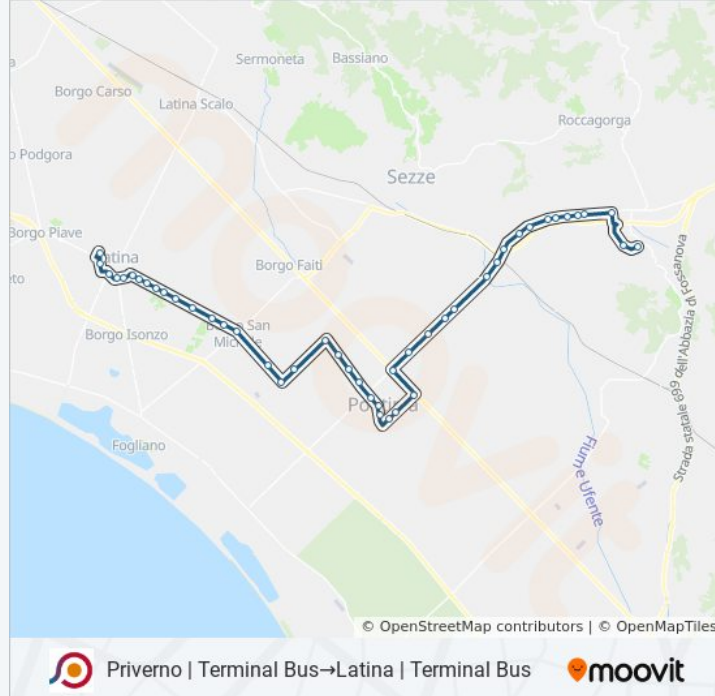

### Direzione: Priverno | Terminal Bus → Latina | Terminal Bus

45 fermate

[VISUALIZZA GLI ORARI DELLA LINEA](#)

- Priverno | Terminal Bus
- Priverno | Cimitero
- Priverno | Via Torretta Rocchigiana
- Priverno | Via Monti Lepini Via Ponte Barilotto
- Priverno | Via Monti Lepini Via Formillo
- Priverno | Via Monti Lepini Via De Gasperi
- Priverno | Via Monti Lepini (Svincolo Superstrada)
- Priverno | Via Monti Lepini Via Staffaro
- Priverno | Via Monti Lepini Via Fascia
- Sezze | Via Monti Lepini Via Fascia
- Sezze | Ceriara
- Sezze | Portadura
- Sezze | Ponte Ferraioli
- Sezze | Roscioli
- Sezze | Via Migliara 47, 268
- Sezze | Via Migliara 47 Via Murillo
- Sezze | Via Appia Via Migliara 47
- Pontinia | Via Migliara 48 Via Appia
- Pontinia | Via Da Vinci Via Verdi

### Informazioni sulla linea bus COTRAL

**Direzione:** Priverno | Terminal Bus → Latina | Terminal Bus

**Fermate:** 45

**Durata del tragitto:** 55 min

**La linea in sintesi:**

Pontinia | Via Da Vinci Via Dante

Latina | Casal Traiano

Latina | Via Migliara 45 Str. Madonna Giulia

Latina | Capograssa

Latina | Str. Capograssa Via Giulia

Latina | Borgo San Michele

Latina | Via Monti Lepini (Km 49)

Latina | Via Monti Lepini (Cacciatori)

Latina | Parco Falcone E Borsellino

Latina | Mercato Annonario

Latina | Palazzo Emme

Latina | Stadio

Latina | Via Villafranca

Latina | Terminal Bus

Orari, mappe e fermate della linea bus COTRAL disponibili in un PDF su [moovitapp.com](https://moovitapp.com). Usa [App Moovit](https://moovitapp.com) per ottenere tempi di attesa reali, orari di tutte le altre linee o indicazioni passo-passo per muoverti con i mezzi pubblici a Roma e Lazio.