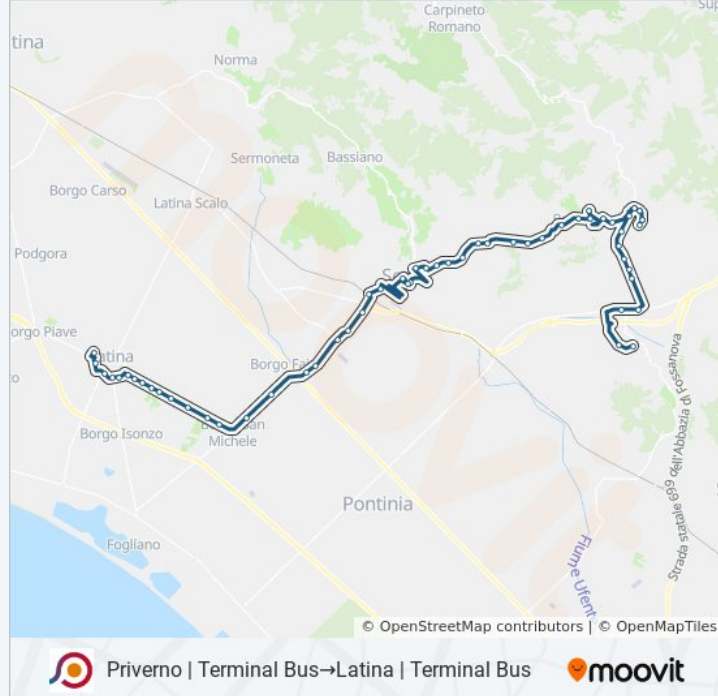

Roccagorga | Via Monticello Piccolo

Roccagorga | Via Borgo Sant'Antonio

Roccagorga | Piazza 6 Gennaio

Roccagorga | Via Colombo

Roccagorga | Via Borgo Madonna

Roccagorga | Via Fontanella Via Boschetto

Roccagorga | Parti

Roccagorga | Via Prati Via Pace

Roccagorga | Via Prati Via Colle Intella

Sezze | Via Roccagorga Via Foresta

Sezze | Via Roccagorga Via Boccioni

Sezze | Via Roccagorga Via Muro Lungo

Sezze | Via Roccagorga, 22

Sezze | Via Roccagorga Via Melogrosso

Sezze | Via Roccagorga Via Bassiano

Sezze | Via Cappuccini

Sezze | Porta Sant'Andrea

Sezze | Via Fanfara

Sezze | Via Calabria Via Veneto

Sezze | Stazione FS

Sezze | Via Monti Lepini Via Campania

Sezze | Zona Industriale

Sezze | Via Monti Lepini Via Murillo

Sezze | Via Monti Lepini Via Maina

Sezze | Via Monti Lepini Via Appia

Latina | Via Monti Lepini Str. Trasversale

Latina | Via Monti Lepini Via Fosso

Latina | Via Monti Lepini (Km 49)

Latina | Via Monti Lepini (Cacciatori)

Latina | Via Monti Lepini (Zona Industriale)

Latina | Via Monti Lepini (Expo)

Latina | Via Monti Lepini Via Podere

Latina | Via Monti Lepini Via San Francesco