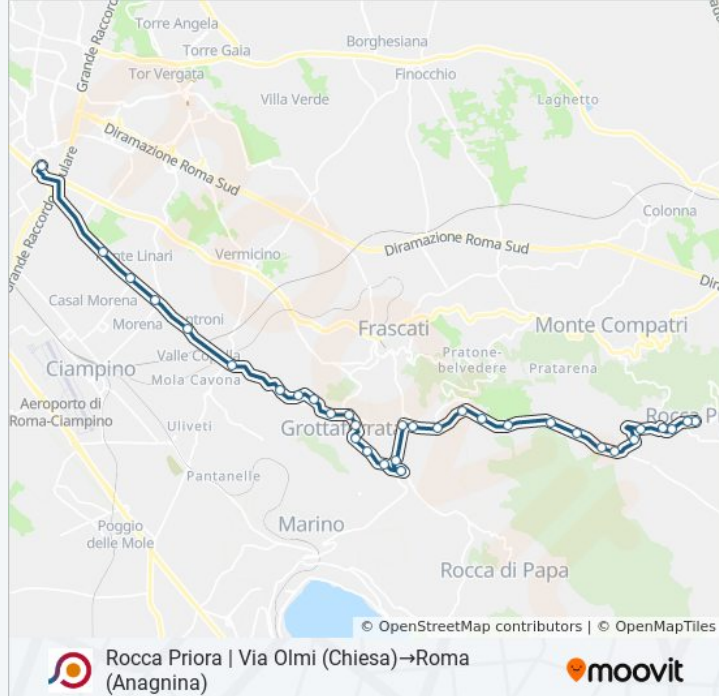

Informazioni sulla linea bus COTRAL

Direzione: Rocca Priora | Via Olmi (Chiesa)→Roma (Anagnina)

Fermate: 35

Durata del tragitto: 51 min

La linea in sintesi:

Grottaferrata | Via Sorgenti (Squarciarelli)

Grottaferrata | Piazza Tulliano

Grottaferrata | Via Santovetti (Sacro Cuore)

Grottaferrata | Via Santovetti Corso Popolo

Grottaferrata | Via S. Bartolomeo

Grottaferrata | Via Anagnina Via Kennedy

Grottaferrata | Via Anagnina (Liceo Touschek)

Grottaferrata | Via Anagnina (Villaggio Litta)

Grottaferrata | Via Anagnina Via Sant'Andrea

Grottaferrata | Via Anagnina (Borghetto)

Roma | Via Anagnina Via Cavona

Anagnina /Vicolo Anagnino

Anagnina/Callicrate

Anagnina/Sette Metri

Anagnina/Campo Romano

Anagnina/Gasperina

Roma (Anagnina)

Orari, mappe e fermate della linea bus COTRAL disponibili in un PDF su moovitapp.com. Usa [App Moovit](https://moovitapp.com) per ottenere tempi di attesa reali, orari di tutte le altre linee o indicazioni passo-passo per muoverti con i mezzi pubblici a Roma e Lazio.