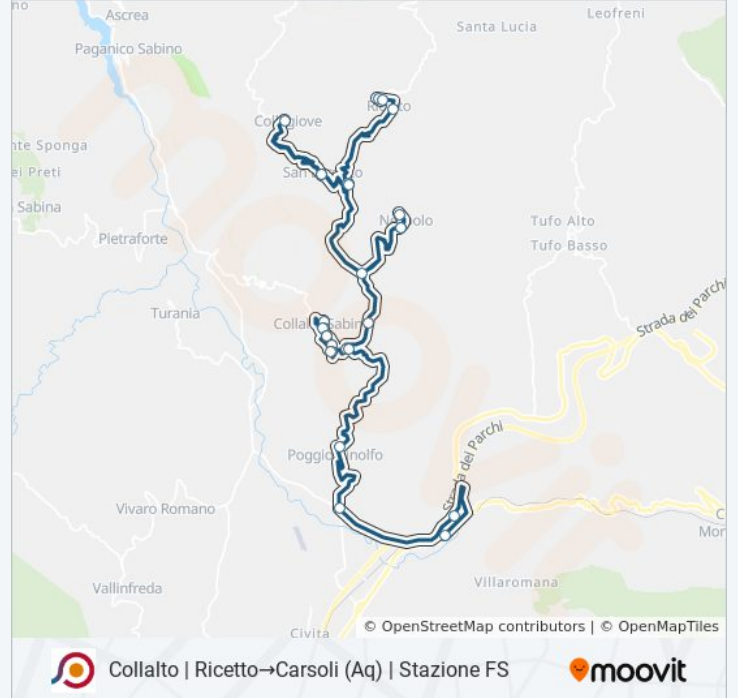

Collalto | Ricetto→Carsoli (Aq) | Stazione FS

[Scarica L'App](#)

La linea bus COTRAL Collalto | Ricetto→Carsoli (Aq) | Stazione FS ha una destinazione. Durante la settimana è operativa:

(1) Collalto | Ricetto→Carsoli (Aq) | Stazione FS: 06:50

Usa Moovit per trovare le fermate della linea bus COTRAL più vicine a te e scoprire quando passerà il prossimo mezzo della linea bus COTRAL

Direzione: Collalto | Ricetto→Carsoli (Aq) | Stazione FS

28 fermate

Durata del tragitto: 70 min

La linea in sintesi:

Collalto | Via Roma Via 4 Novembre

Collalto | Via Roma Via Santa Maria

Collalto | Via Roma (Km 1)

Collalto | Via Roma (Km 2)

Collalto | Via Roma Via Ricetto

Carsoli (Aq) | Poggio Cinolfo

Carsoli (Aq) | Via Collalto Via Turanense

Carsoli (Aq) | Via Alpini

Carsoli (Aq) | Stazione FS

Orari, mappe e fermate della linea bus COTRAL disponibili in un PDF su moovitapp.com. Usa [App Moovit](#) per ottenere tempi di attesa reali, orari di tutte le altre linee o indicazioni passo-passo per muoverti con i mezzi pubblici a Roma e Lazio.