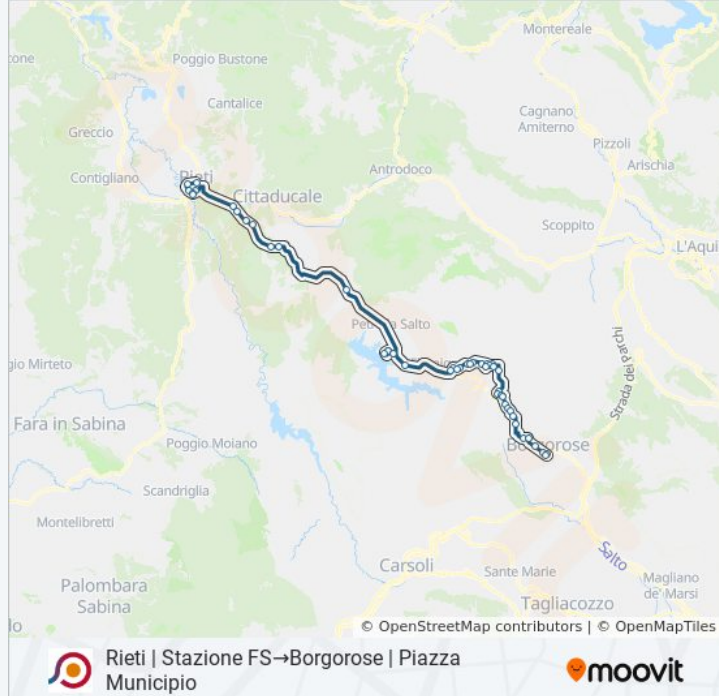

Fiamignano | Gamagna

Fiamignano | Via Valle Cerasa

Fiamignano | Sant'Agapito

Fiamignano | San Salvatore

Fiamignano | Colle Mazzolino

Fiamignano | Via Corso Via Stati Uniti

Fiamignano | Via Corso Via Sant'Antonio

Fiamignano | Santa Lucia

Fiamignano | Via Santo Stefano Via Castiglione

Fiamignano | Pedi Le Piagge

Fiamignano | Via Santo Stefano Via San Nicola

Fiamignano | Via Santo Stefano Via Carriafuni

Fiamignano | Santo Stefano

Pescorocchiano | Bivio Roccarandisi

Pescorocchiano | Via Bassa Cicolana Via
Castagneta

Pescorocchiano | Sant'Elpidio

Pescorocchiano | Torre Di Taglio

Pescorocchiano | Via Suna

Pescorocchiano | Pertignano

Pescorocchiano | Monte Moro

Pescorocchiano | Salto Cicolana

Borgorose | Via Cicoana Bassa Via Colleviati

Borgorose | Via Cicoana Bassa Via Pagliara

Borgorose | Via Cicolana Bassa Via
Pescorocchiano

Borgorose | Via Cicolana Bassa Via
Castelmenardo

Borgorose | Via Cicolana Bassa Via Collorso

Borgorose | Via San Rocco Via Roma

Borgorose , V Micangeli Inc S. Anastasia

Borgorose | Piazza Municipio