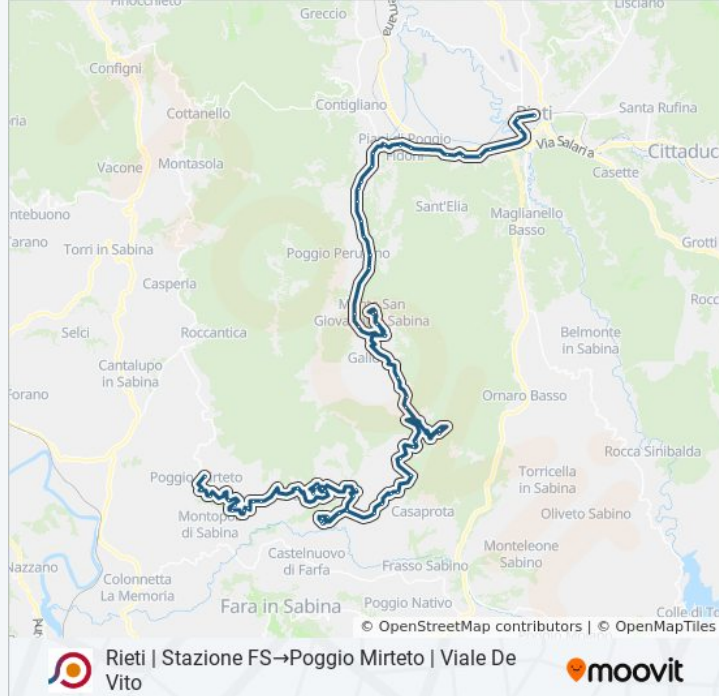

Montenero | San Benedetto

Montenero | Via Tancia Via Voltafonte

Montenero | Sant'Andrea

Mompeo | Via Tancia (Km 20)

Mompeo | Via Tancia (Vocabolo Valli)

Mompeo | Via Tancia (Vocabolo Aquilano)

Mompeo | Via Tancia (Vocabolo Collicchio)

Mompeo | Madonna Del Mattone

Mompeo | Gole Del Farfa

Mompeo | Via Coste Via Steconi

Mompeo | Via Coste Via San Carlo

Mompeo | Via Pompeo Magno

Mompeo | Viale Regillo

Mompeo | Via Pompeo Magno

Mompeo | Via Coste Via Steconi

Mompeo | Gole Del Farfa

Mompeo | Madonna Del Mattone

Mompeo | Via Tancia (Km 24)

Mompeo | Via Tancia Strada Lavandara

Salisano | Via Tancia Via Vallocchie

Salisano | Via Tancia Via 4 Novembre

Salisano | Via 4 Novembre Via Monte Falcone