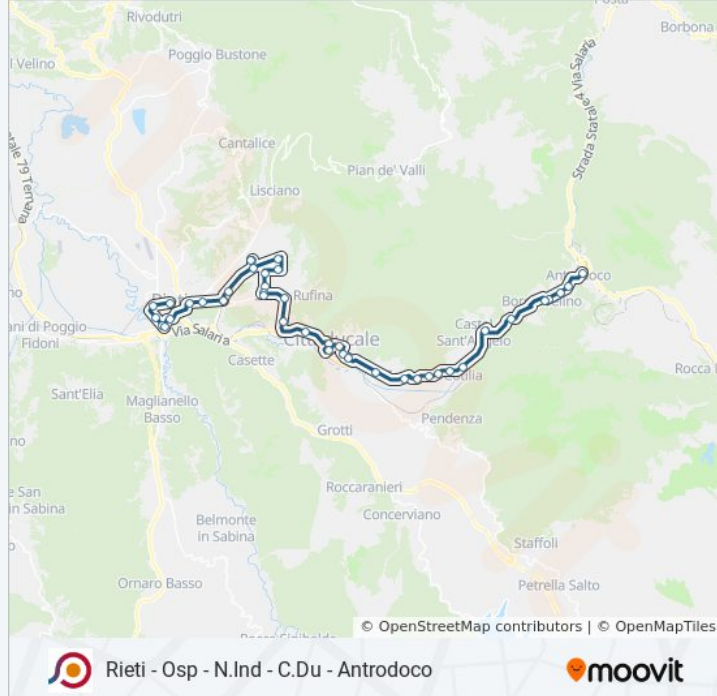

Informazioni sulla linea bus COTRAL

Direzione: Rieti | Stazione FS→Antrodoco (Ponte S. Anna)

Fermate: 42

Durata del tragitto: 50 min

La linea in sintesi:

Cittaducale | Via Salaria Via Scienze

Cittaducale | Santa Rufina

Castel S. Angelo | Cantera

Castel S. Angelo | Ponte Alto

Borgo Velino/Martin L. King

Borgo Velino/A. Moro

Antrodoco | Stazione FS

Antrodoco | Santa Maria Extra Moenia

Antrodoco (Ponte S. Anna)

Orari, mappe e fermate della linea bus COTRAL disponibili in un PDF su moovitapp.com. Usa [App Moovit](https://moovitapp.com) per ottenere tempi di attesa reali, orari di tutte le altre linee o indicazioni passo-passo per muoverti con i mezzi pubblici a Roma e Lazio.