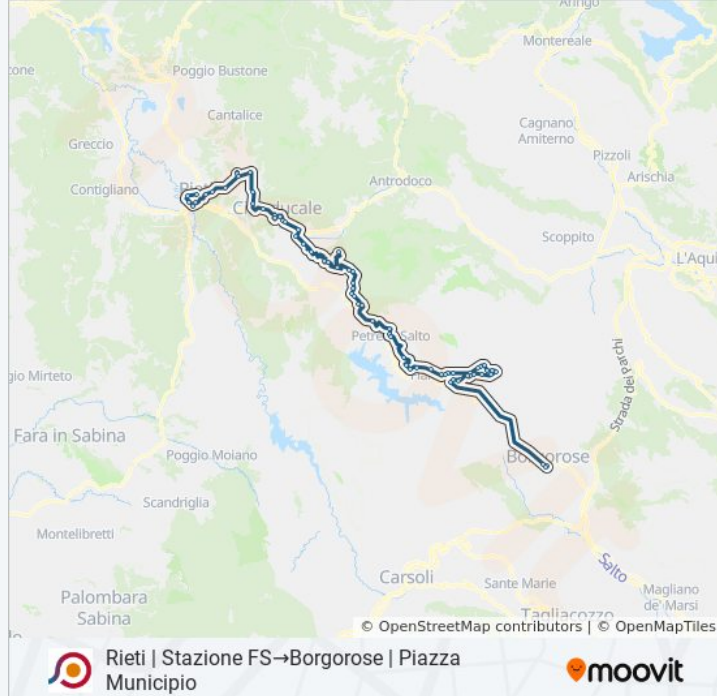

Rieti | Stazione FS→Borgorose | Piazza Municipio

[Scarica L'App](#)

La linea bus COTRAL Rieti | Stazione FS→Borgorose | Piazza Municipio ha una destinazione. Durante la settimana è operativa:

(1) Rieti | Stazione FS→Borgorose | Piazza Municipio: 14:10

Usa Moovit per trovare le fermate della linea bus COTRAL più vicine a te e scoprire quando passerà il prossimo mezzo della linea bus COTRAL

**Direzione: Rieti | Stazione FS→Borgorose |
Piazza Municipio**

Petrella | Mareri

Petrella | Pagliara

Fiamignano | Mercato

Fiamignano | Via Roma

Fiamignano | Piazza D'Annunzio

Fiamignano | Viale Lugini

Fiamignano | Cimitero

Fiamignano | Casale Del Forno

Fiamignano | Brusciano

Fiamignano | Via Morroni

Fiamignano | Fagge

Fiamignano | Colle Sambuco

Fiamignano | Case Tocci

Fiamignano | Aringo

Fiamignano | Case Federico

Fiamignano | Santa Lucia