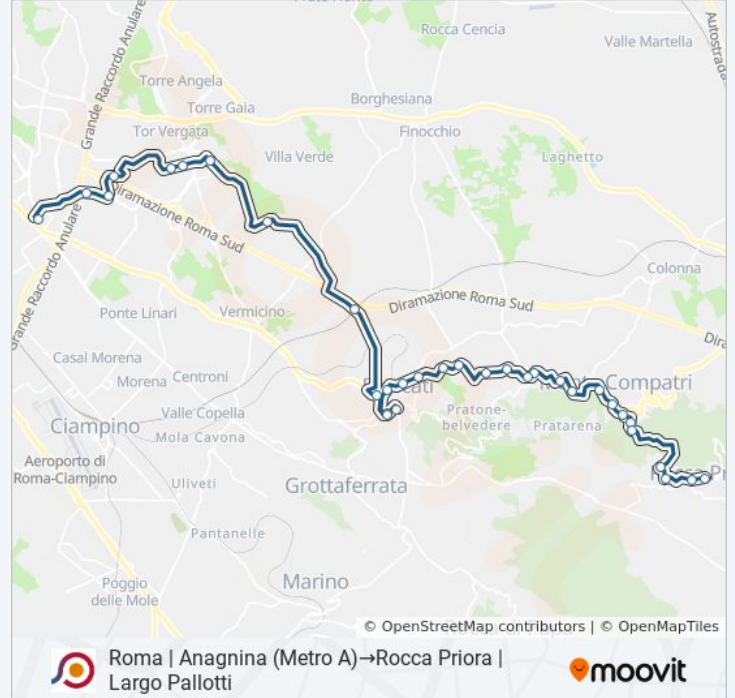

Usa Moovit per trovare le fermate della linea bus COTRAL più vicine a te e scoprire quando passerà il prossimo mezzo della linea bus COTRAL

Direzione: Roma | Anagnina (Metro A)→Rocca Priora | Largo Pallotti

Informazioni sulla linea bus COTRAL

Direzione: Roma | Anagnina (Metro A)→Rocca Priora | Largo Pallotti

Fermate: 33

Durata del tragitto: 64 min

La linea in sintesi:

Monte Porzio | Via Frascati (Osservatorio)

Monte Compatri | Piazza Garibaldi

Monte Compatri | Via Oberdan Via Serranti

Monte Compatri | Via Oberdan, 100

Monte Compatri | Cimitero

Rocca Priora | Via Castelli Via Bel Poggio

Rocca Priora | Via Castelli Via Soland

Rocca Priora | Casa Della Salute

Rocca Priora | Largo Pallotti

Orari, mappe e fermate della linea bus COTRAL disponibili in un PDF su moovitapp.com. Usa [App Moovit](https://moovitapp.com) per ottenere tempi di attesa reali, orari di tutte le altre linee o indicazioni passo-passo per muoverti con i mezzi pubblici a Roma e Lazio.