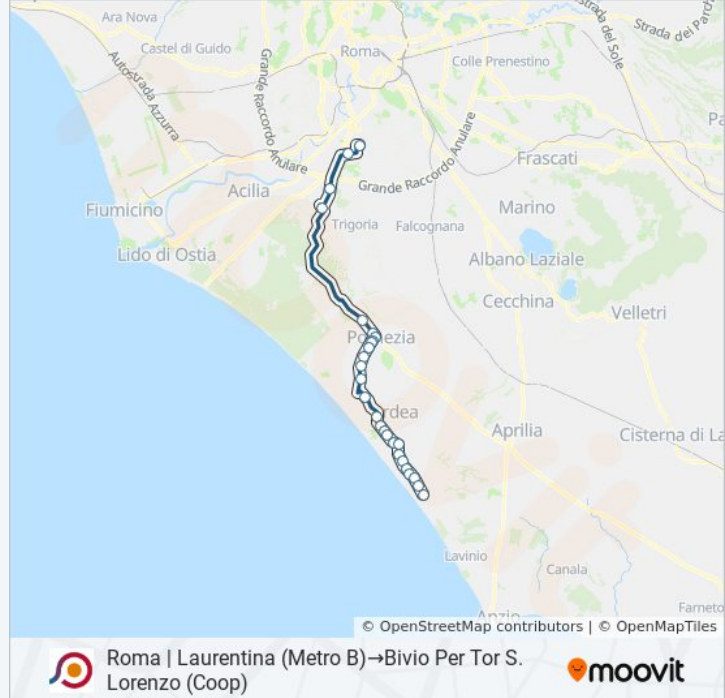

**Direzione: Roma | Laurentina (Metro B)→Bivio Per Tor S. Lorenzo (Coop)**

27 fermate

[VISUALIZZA GLI ORARI DELLA LINEA](#)

Roma | Laurentina (Metro B)  
Roma | Ospedale Sant'Eugenio  
Eroi Difesa Di Roma  
Eroi Di Rodi/Manca  
Pomezia | Via Pontina (Monte D'Oro)  
Pomezia | Via Pontina (Italchimici)  
Pomezia | Via Del Mare Via Pontina  
Pomezia | Via Del Mare Via Cavour  
Pomezia | Via Del Mare Via Matteotti  
Pomezia | Via Del Mare Via Calvi  
Pomezia | Via Del Mare (Pratica Di M.)  
Pomezia | Via Del Mare (La Macchiozza)  
Torvaianica | Via Del Mare (Campo Selva)  
Torvaianica | Via Pratica Di M. (Torvaianica Alta)  
Ardea | Via Pratica Di Mare Via Trento  
Ardea | Via Pratica Di Mare Viale Forlì  
Ardea | Via Pratica Di Mare Via Napoli  
Ardea | Via Pratica Di Mare Via Pavia  
Ardea | Via Pratica Di Mare Via Bergamo

**Informazioni sulla linea bus COTRAL**

**Direzione:** Roma | Laurentina (Metro B)→Bivio Per Tor S. Lorenzo (Coop)

**Fermate:** 27

**Durata del tragitto:** 68 min

**La linea in sintesi:**

Ardea | Via Severiana Via Pratica Di Mare

Ardea | Via Severiana Via Limose

Ardea | Via Severiana Via Rosmarini

Tor S. Lorenzo | Viale S. Lorenzo Via Koala

Ardea | Tor San Lorenzo

Tor S. Lorenzo | Via Pinete Via Campo Di Carne

Tor S. Lorenzo | Via Pinete Via Casali S. Lorenzo

Bivio Per Tor S. Lorenzo (Coop)

Orari, mappe e fermate della linea bus COTRAL disponibili in un PDF su [moovitapp.com](https://moovitapp.com). Usa [App Moovit](https://moovitapp.com) per ottenere tempi di attesa reali, orari di tutte le altre linee o indicazioni passo-passo per muoverti con i mezzi pubblici a Roma e Lazio.