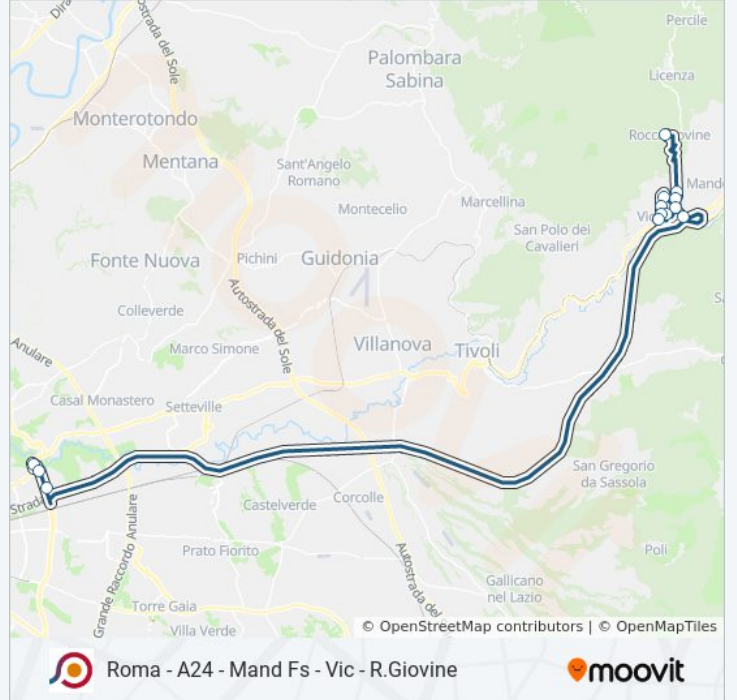

Roma - A24 - Mand Fs - Vic - R.Giovine

[Scarica L'App](#)

La linea bus COTRAL Roma - A24 - Mand Fs - Vic - R.Giovine ha una destinazione. Durante la settimana è operativa:
(1) Roma (Ponte Mammolo)→Roccagiovine | Piazza Dampierre: 18:15

Usa Moovit per trovare le fermate della linea bus COTRAL più vicine a te e scoprire quando passerà il prossimo mezzo della linea bus COTRAL

Direzione: Roma (Ponte Mammolo)→Roccagiovine | Piazza Dampierre

Roccagiovine | Piazza Dampierre

Orari della linea bus COTRAL

Orari di partenza verso Roma (Ponte Mammolo)→Roccagiovine | Piazza Dampierre:

lunedì	18:15
martedì	18:15
mercoledì	18:15
giovedì	18:15
venerdì	18:15
sabato	Non in Servizio
domenica	Non in Servizio

Informazioni sulla linea bus COTRAL

Direzione: Roma (Ponte Mammolo)→Roccagiovine | Piazza Dampierre

Fermate: 13

Durata del tragitto: 65 min

La linea in sintesi:

Orari, mappe e fermate della linea bus COTRAL disponibili in un PDF su moovitapp.com. Usa [App Moovit](#) per ottenere tempi di attesa reali, orari di tutte le altre linee o indicazioni passo-passo per muoverti con i mezzi pubblici a Roma e Lazio.