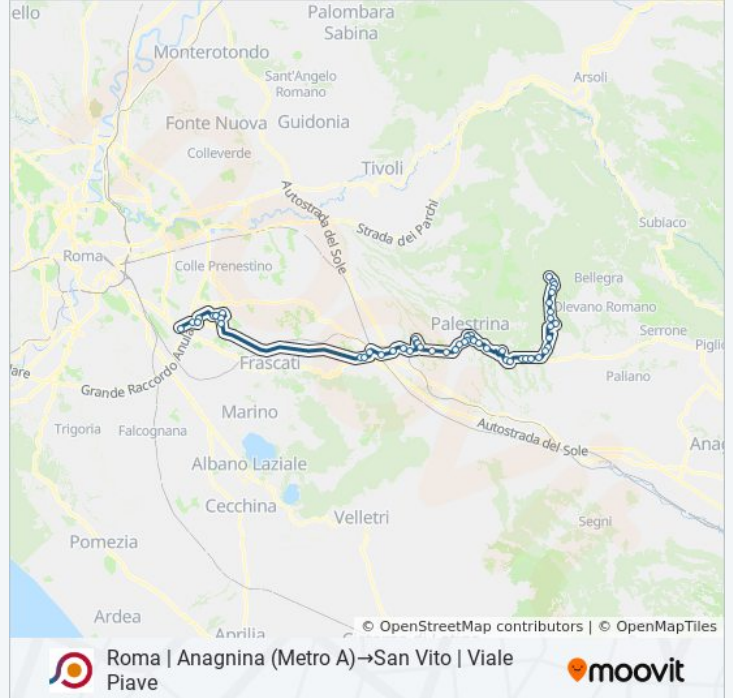

Usa Moovit per trovare le fermate della linea bus COTRAL più vicine a te e scoprire quando passerà il prossimo mezzo della linea bus COTRAL

Direzione: Roma | Anagnina (Metro A) → San Vito | Viale Piave

Informazioni sulla linea bus COTRAL

Direzione: Roma | Anagnina (Metro A) → San Vito | Viale Piave

Fermate: 53

Durata del tragitto: 80 min

La linea in sintesi:

Zagarolo | Viale Ungheria Via Prenest. Nuova
Palestrina | Via Prenest. Nuova (Muracciola)
Palestrina | Via Prenest. Nuova (Torresina)
Palestrina | Via Prenes. Nuova Via Olmi
Palestrina | Via Prenes. Nuova Via Latina
Palestrina | Via Prenes. Nuova Via Zampini
Palestrina | Via Prenes. Nuova Via Pio XII
Palestrina | Via Pio XII Via Pedemontana
Palestrina | Via Arcioni Via Pio XII
Palestrina | Porta Del Sole
Palestrina | Via Martuccia Via Prenes. Nuova
Palestrina | Via Prenes. Nuova Via Cori
Cave | San Bartolomeo
Cave | Via Prenestina Nuova Via Palestrina
Cave | Piazza Plebiscito
Cave | Viale Pio XII
Cave | Cimitero
Cave | Viale Madonna Campo Via Cannetaccia
Cave | Viale Madonna Campo Via Mattei
Genazzano | Cimitero
Genazzano | Via Di Vittorio Via Valle Rotelle
Genazzano | Via Trento Trieste Via Stazione
Genazzano | Porta Romana
Genazzano | Castello Colonna
Genazzano | Viale S. Vito Romano Via IV Novembre
Genazzano | Viale Sisto Jella Via Albuceto
Genazzano | Viale Sisto Jella Via Ghandi
Genazzano | Viale Sisto Jella Via Cavoni
San Vito | Via Sisto Jella Via Fagano
San Vito | Via Sisto Jella Via Casa Pozzo
San Vito | Accianesi
San Vito | Via Trento Trieste

San Vito | Via Vittorio Emanuele

San Vito | Viale Piave

Orari, mappe e fermate della linea bus COTRAL disponibili in un PDF su moovitapp.com. Usa [App Moovit](#) per ottenere tempi di attesa reali, orari di tutte le altre linee o indicazioni passo-passo per muoverti con i mezzi pubblici a Roma e Lazio.