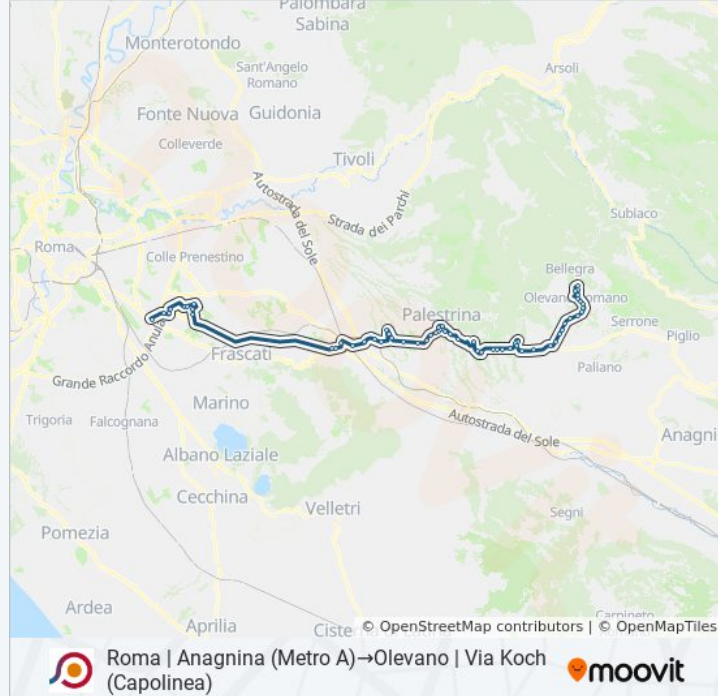

Informazioni sulla linea bus COTRAL

Direzione: Roma | Anagnina (Metro A)→Olevano | Via Koch (Capolinea)

Fermate: 62

Durata del tragitto: 75 min

La linea in sintesi:

Zagarolo | Viale Ungheria Via Prenest. Nuova

Genazzano | Via Prenestina (Madonnella)

Genazzano | Via Prenestina Nuova Via Mola Giuli

Genazzano | Gimignano

Paliano | Via Maremmana Via Fiuggina

Olevano | Zona Artigianale

Olevano | Via Maremmana Via Morano

Olevano | Via Maremmana Contrada Colle Quigliano

Olevano | Via Maremmana Contrada Villa Marina

Olevano | Via Maremmana Contrada Scirme

Olevano | Via Maremmana Via Corso

Olevano | Viale V. Veneto Via Roccardi

Olevano | Viale V. Veneto Via Martiri

Olevano | Viale V. Veneto Via S. Martino

Olevano | Piazza Moro

Olevano | Via San Francesco D'Assisi

Olevano | Parco Dell'Acqua Santa

Olevano | Via Koch Via Monte Belloni