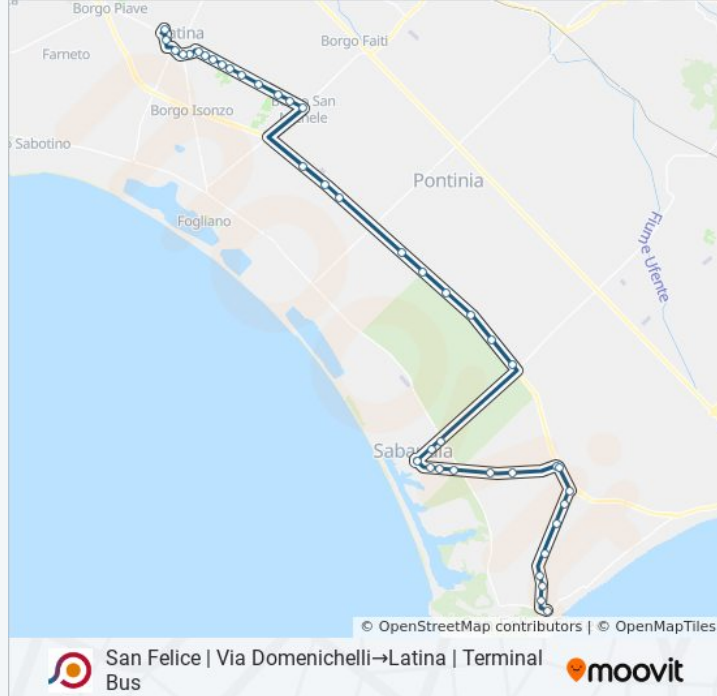

Usa Moovit per trovare le fermate della linea bus COTRAL più vicine a te e scoprire quando passerà il prossimo mezzo della linea bus COTRAL

**Direzione: San Felice | Via
Domenichelli→Latina | Terminal Bus**

Direzione: San Felice | Via Domenichelli→Latina |
Terminal Bus

Fermate: 42

Durata del tragitto: 70 min

La linea in sintesi:

Sabaudia | Via Pontina (Km 90)

Sabaudia | Via Pontina Via Migliara 51

Sabaudia | Via Pontina Str. Gianfilippo

Latina | Piazza Aldo Moro

Latina | Via Don Torello

Latina | Parco Falcone E Borsellino

Latina | Mercato Annonario

Latina | Palazzo Emme

Latina | Stadio

Latina | Via Villafranca

Latina | Terminal Bus