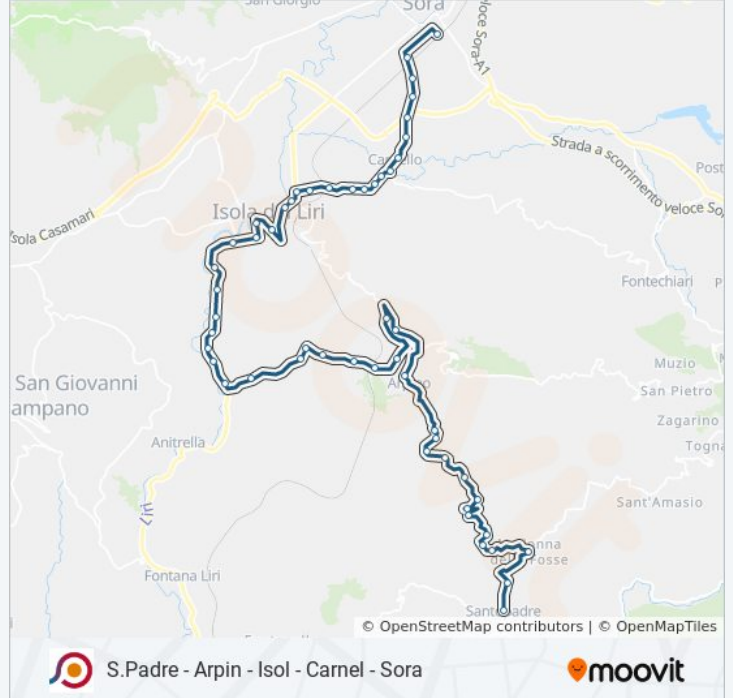

Arpino | Parcini

Arpino | Via Stazione, 36

Arpino | Rondinella

Arpino | San Sosio

Arpino | Bove

Arpino | Via Scaffa Via Stazione

Arpino | Via Scaffa Via Cicchillitto

Arpino | Scaffa

Arpino | Vano

Isola Liri | Via Valle Liri Via Chiatti

Isola Liri | Via Valle Liri Via Capitino

Isola Liri | Via Valle Liri Via Crocelle

Isola Liri | Via Napoli Via Lungoliri Pirandello

Isola Liri | Via Napoli Via Tevere

Isola Liri | Via Po

Isola Liri | Largo Tavernanova

Isola Liri | Via Tavernanova Via Cataldi

Isola Liri | Via Carnello Via Borgonuovo

Isola Liri | Via Carnello Via San Carlo

Isola Liri | Via Carnello Via Montemontano

Isola Liri | Via Carnello Via Tremoletto

Isola Liri | Via Carnello, 119

Isola Liri | Via Carnello Via Fontechiari

Isola Liri | Via Carnello Via Lungo Fibreno

Isola Liri | Via Carnello Via Bonomi

Sora | Via Bonomi

Sora | Via Ruscitto Via Paganelli

Sora | Carnello

Sora | Via Ruscitto Via Campovarigno

Sora | Via Trecce

Costantinopoli - Cellaro

Sora | Stazione FS