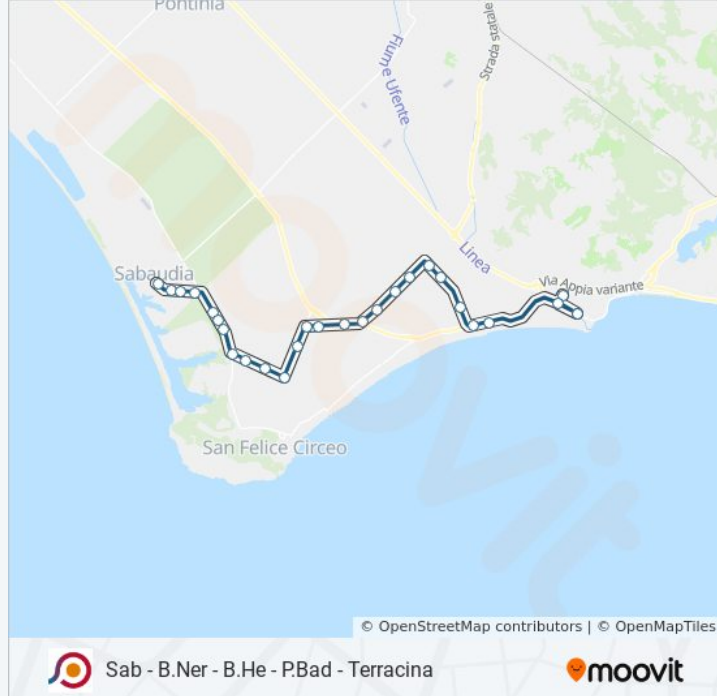

Usa Moovit per trovare le fermate della linea bus COTRAL più vicine a te e scoprire quando passerà il prossimo mezzo della linea bus COTRAL

Direzione: Sabaudia | Piazza Oberdan→Terracina | Stazione FS

26 fermate

San Felice | Via Migliara 58 Via Monte Circeo

Terracina | Via Migliara 58 Via Mediana Vecchia

Terracina | Via Pontina (La Marna)

Terracina | Via Migliara 58 Via Pontina

Terracina | Via Migliara 58 Str. Macchia 3

Informazioni sulla linea bus COTRAL

Direzione: Sabaudia | Piazza Oberdan→Terracina | Stazione FS

Fermate: 26

Durata del tragitto: 40 min

La linea in sintesi:

Terracina | Borgo Hermada

Terracina | Via Pantani Da Basso Via Nicolaj

Terracina | Via Pantani Da Basso Via Passarelle

Terracina | Via Pontina (Porto Badino)

Terracina | Via Roma

Terracina | Via Roma

Terracina | Stazione FS

Orari, mappe e fermate della linea bus COTRAL disponibili in un PDF su moovitapp.com. Usa [App Moovit](#) per ottenere tempi di attesa reali, orari di tutte le altre linee o indicazioni passo-passo per muoverti con i mezzi pubblici a Roma e Lazio.