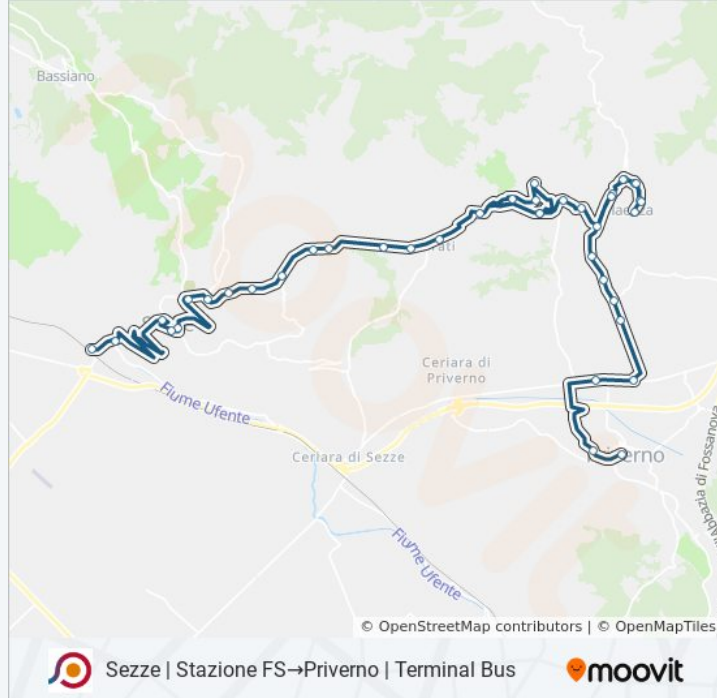

Maenza | Via Carpinetana Via Colle Rosso

Maenza | Via Carpinetana Via Morelle

Maenza | Via Carpinetana Via Farneto

Priverno | Via Carpinetana Via Morelle

Priverno | Via Monti Lepini Via Font. Noce

Priverno | Via Monti Lepini Via Lago Vignali

Priverno | Cimitero

Priverno | Terminal Bus

Orari, mappe e fermate della linea bus COTRAL disponibili in un PDF su moovitapp.com. Usa [App Moovit](#) per ottenere tempi di attesa reali, orari di tutte le altre linee o indicazioni passo-passo per muoverti con i mezzi pubblici a Roma e Lazio.