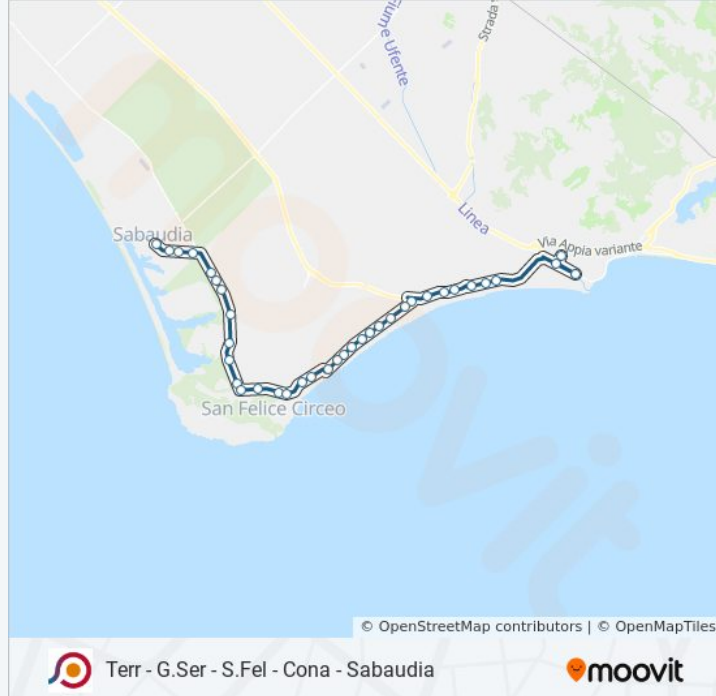

Sabaudia | Via Litoranea (Molella)

Sabaudia | Colle La Guardia

Sabaudia | Via Litoranea (Quattro Stagioni)

Sabaudia | Via Litoranea (Km 24)

Sabaudia | Parco Del Circeo

Sabaudia | Via Carlo Alberto Via Teano

Sabaudia | Via Carlo Alberto Via Genova

Sabaudia | Piazza Oberdan

Orari, mappe e fermate della linea bus COTRAL disponibili in un PDF su moovitapp.com. Usa [App Moovit](#) per ottenere tempi di attesa reali, orari di tutte le altre linee o indicazioni passo-passo per muoverti con i mezzi pubblici a Roma e Lazio.