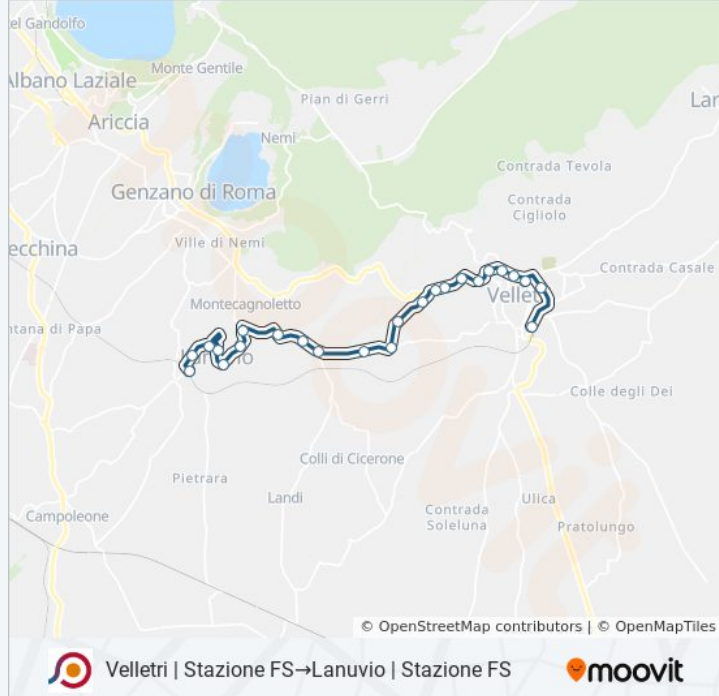

Velletri | Viale Roma Via Ponte Veloce

Velletri | Via Appia Nord (Colle Caldara)

Velletri | Via Appia Via Colle Ottone

Velletri | Via Appia Vecchia Via Aria Fina

Velletri | Via Appia Vecchia (Colle Ottone)

Informazioni sulla linea bus COTRAL

Direzione: Velletri | Stazione FS → Lanuvio | Stazione FS

Fermate: 23

Durata del tragitto: 25 min

La linea in sintesi:

Lanuvio | Viale Gramsci Via S. M. Pace

Lanuvio | Viale Gramsci Via Piscari

Lanuvio | Viale Gramsci Via Auconi

Lanuvio | Stazione FS

Orari, mappe e fermate della linea bus COTRAL disponibili in un PDF su moovitapp.com. Usa [App Moovit](#) per ottenere tempi di attesa reali, orari di tutte le altre linee o indicazioni passo-passo per muoverti con i mezzi pubblici a Roma e Lazio.