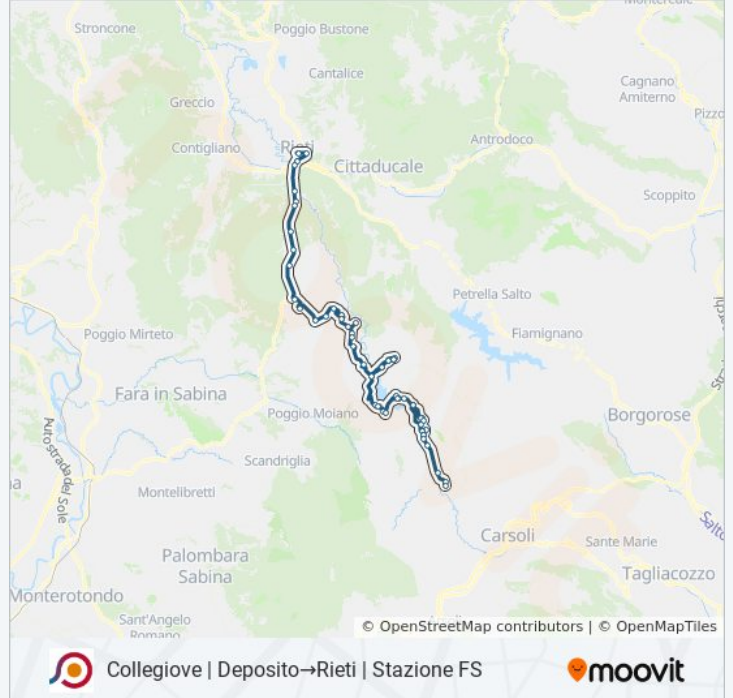

Rocca Sinibalda | Via Turanense Via Santa Maria

Rocca Sinibalda | Torricchia

Rocca Sinibalda | Via Turanense Via Belmonte

Rocca Sinibalda | Pantana

Torricella | Capannaccia

Torricella In Sabina | Colle Migliarino

Torricella | Colonna

Torricella | Via Salaria Vecchia Via Salaria

Rieti | Via Salaria (Km 67)

Rieti | Via Salaria Via Turanense

Rieti | San Giovanni Reatino

Rieti | Maglianello Basso

Rieti | Via Salaria Via Zoccani