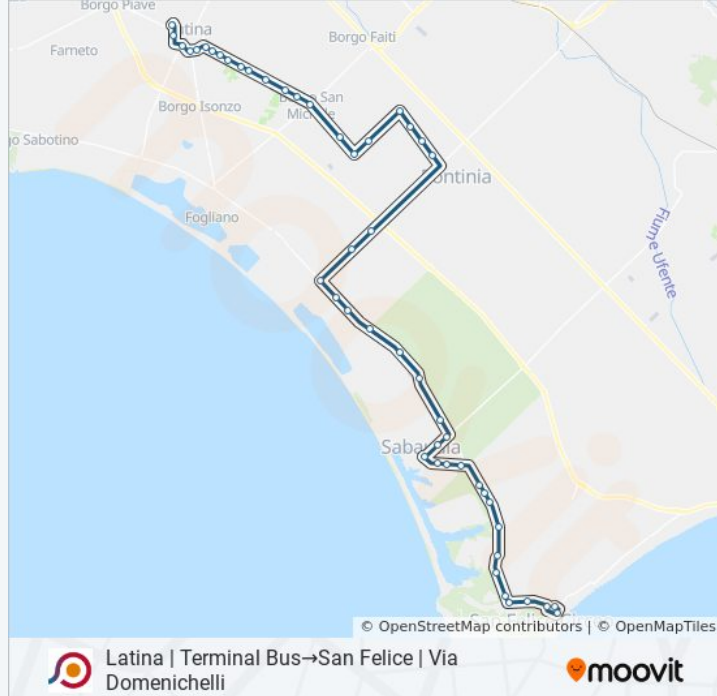

Usa Moovit per trovare le fermate della linea bus COTRAL più vicine a te e scoprire quando passerà il prossimo mezzo della linea bus COTRAL

Direzione: Latina | Terminal Bus → San Felice | Via Domenichelli

Latina | Via Don Torello

Latina | Piazza Aldo Moro

Latina | Via Monti Lepini Via San Francesco

Latina | Via Monti Lepini Via Podere

Latina | Via Monti Lepini (Expo)

Latina | Via Monti Lepini (Zona Industriale)

Sabaudia | Via Litoranea (Molella)

San Felice | Via Litoranea Via Vigne Circe

San Felice | Via Litoranea (Baia Argento)

San Felice | Via Litoranea (Mezzomonte)

San Felice | Via Sabaudia Via Litoranea

San Felice | Via Sabaudia (Monticcio)

San Felice | Via Sabaudia Via Roma

San Felice | Via De Gasperi Via Giovanni XXIII

San Felice | Via Domenichelli

Orari, mappe e fermate della linea bus COTRAL disponibili in un PDF su moovitapp.com. Usa [App Moovit](#) per ottenere tempi di attesa reali, orari di tutte le altre linee o indicazioni passo-passo per muoverti con i mezzi pubblici a Roma e Lazio.