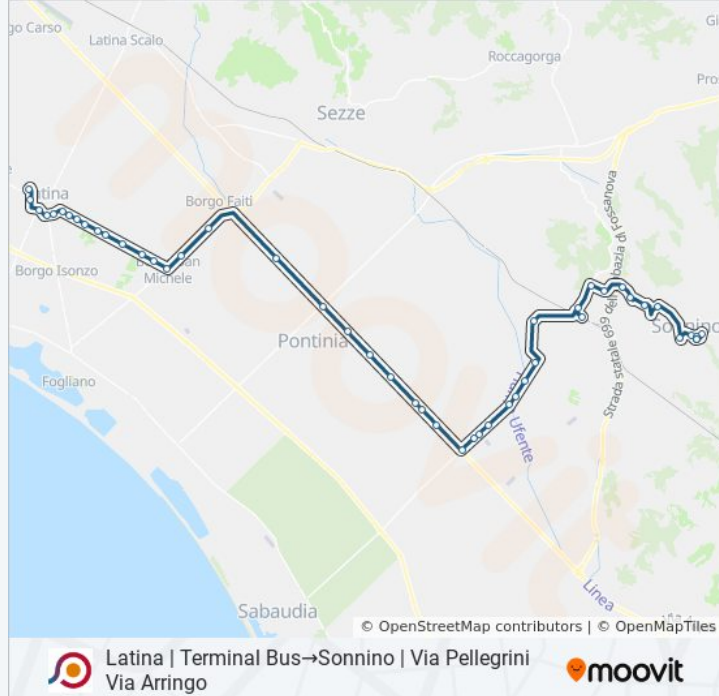

Fossanova Staz. FS

Priverno | Via Marittima (Stazione Fs)

Priverno | Via Scalo Via Marittima

Sonnino | Via Scalo

Sonnino | Via Sonninese Str. Morgazzano

Sonnino | Via Sonninese Via S. Antonio

Sonnino | Via Sonninese Via Colle Ameno

Sonnino | Via Sonninese Via S. Adamini

Sonnino | Via San Francesco

Sonnino | Via Pellegrini Via S. Rocco

Sonnino | Via Pellegrini Via De Angelis

Sonnino | Via D'Acquisto

Sonnino | Via D'Acquisto

Sonnino | Via Pellegrini Via D'Acquisto

Sonnino | Via Pellegrini Via Arringo

Orari, mappe e fermate della linea bus COTRAL disponibili in un PDF su moovitapp.com. Usa [App Moovit](https://moovitapp.com) per ottenere tempi di attesa reali, orari di tutte le altre linee o indicazioni passo-passo per muoverti con i mezzi pubblici a Roma e Lazio.