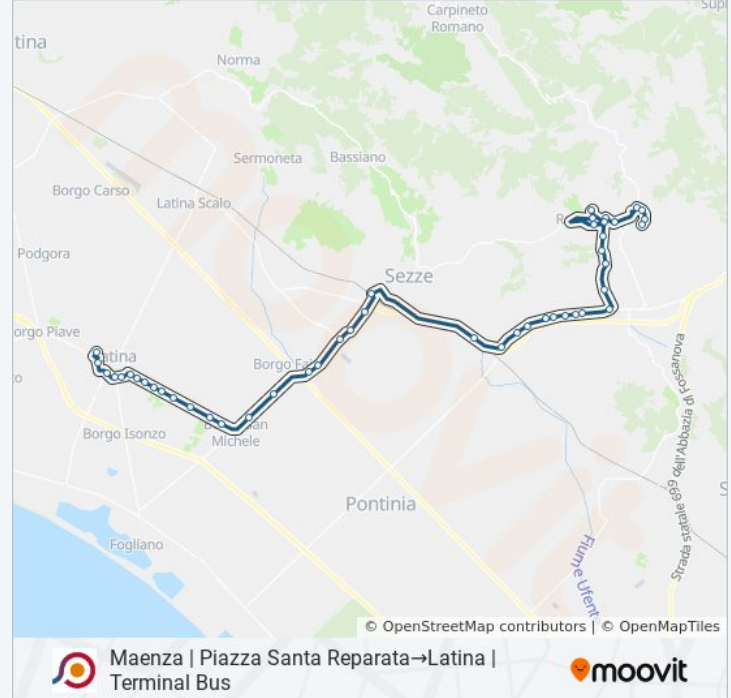

Informazioni sulla linea bus COTRAL

Direzione: Maenza | Piazza Santa Reparata→Latina | Terminal Bus

Fermate: 49

Durata del tragitto: 68 min

La linea in sintesi:

Priverno | Via Monti Lepini Via Ponte Barilotto

Priverno | Via Monti Lepini Via Formillo

Priverno | Via Monti Lepini Via De Gasperi

Priverno | Via Monti Lepini (Svincolo Superstrada)

Priverno | Via Monti Lepini Via Staffaro

Priverno | Via Monti Lepini Via Fascia

Latina | Via Monti Lepini (Zona Industriale)

Latina | Via Monti Lepini (Expo)

Latina | Via Monti Lepini Via Podere

Latina | Via Monti Lepini Via San Francesco

Latina | Piazza Aldo Moro

Latina | Via Don Torello

Latina | Parco Falcone E Borsellino

Latina | Mercato Annonario

Latina | Palazzo Emme

Latina | Stadio

Latina | Via Villafranca

Latina | Terminal Bus

Orari, mappe e fermate della linea bus COTRAL disponibili in un PDF su moovitapp.com. Usa [App Moovit](#) per ottenere tempi di attesa reali, orari di tutte le altre linee o indicazioni passo-passo per muoverti con i mezzi pubblici a Roma e Lazio.