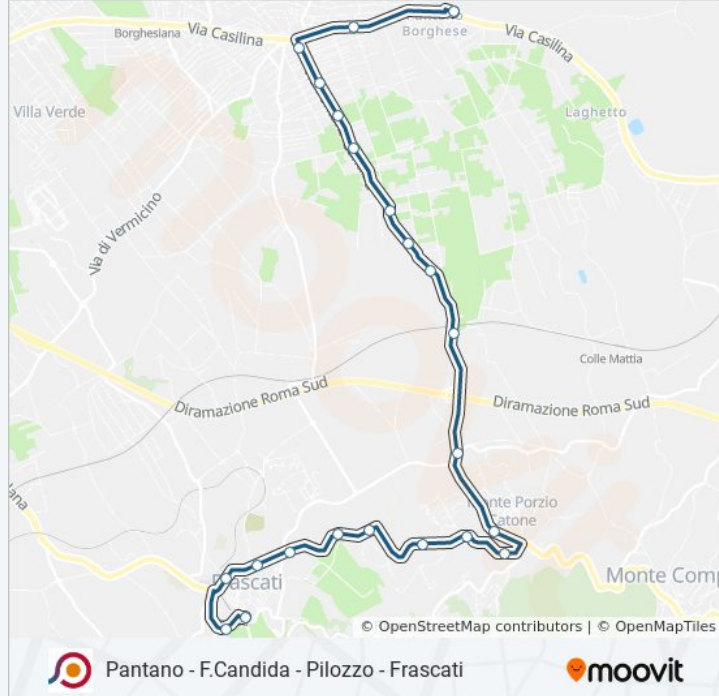

Pantano - F.Candida - Pillozzo - Frascati

[Scarica L'App](#)

La linea bus COTRAL Pantano - F.Candida - Pillozzo - Frascati ha una destinazione. Durante la settimana è operativa:

(1) Monte Compatri | Stazione Metro C→Frascati | Piazza Marconi: 07:00

Usa Moovit per trovare le fermate della linea bus COTRAL più vicine a te e scoprire quando passerà il prossimo mezzo della linea bus COTRAL

Direzione: Monte Compatri | Stazione Metro C→Frascati | Piazza Marconi

lunedì	07:00
martedì	07:00
mercoledì	07:00
giovedì	18:30
venerdì	18:30
sabato	18:30
domenica	Non in Servizio

Informazioni sulla linea bus COTRAL

Direzione: Monte Compatri | Stazione Metro C→Frascati | Piazza Marconi

Fermate: 22

Durata del tragitto: 25 min

La linea in sintesi:

Frascati | Via Manara (Stazione Fs)

Frascati | Viale Vittorio Veneto

Frascati | Piazza Marconi

Orari, mappe e fermate della linea bus COTRAL disponibili in un PDF su moovitapp.com. Usa [App Moovit](#) per ottenere tempi di attesa reali, orari di tutte le altre linee o indicazioni passo-passo per muoverti con i mezzi pubblici a Roma e Lazio.