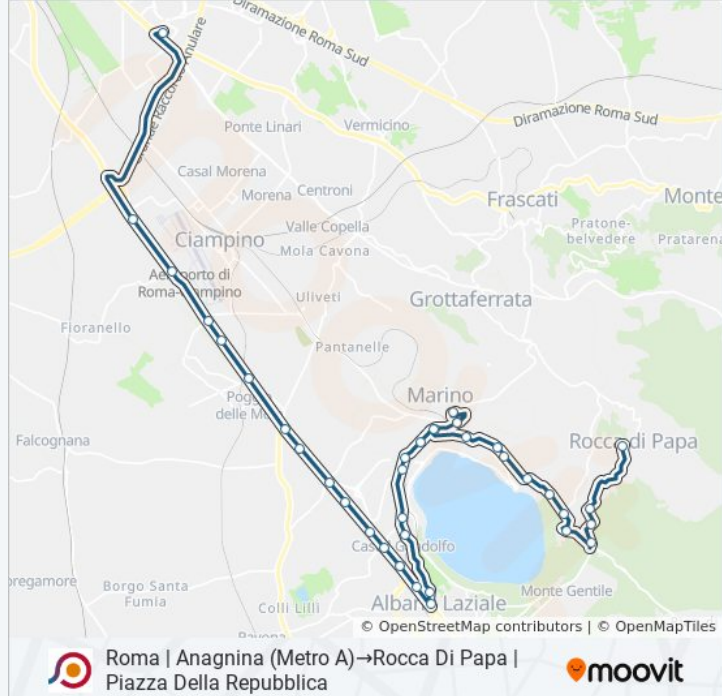

Direzione: Roma | Anagnina (Metro A)→Rocca Di Papa | Piazza Della Repubblica

37 fermate

[VISUALIZZA GLI ORARI DELLA LINEA](#)

Roma | Anagnina (Metro A)
Appia /Via Di Ciampino
Roma | Via Appia (Aeroporto Ciampino)
Appia /Via Dei Laghi
Ciampino | Via Appia Via Ferrari
S. Maria Delle Mole | Via Appia (Palaghiaccio)
Marino | Via Appia (Frattocchie)
Appia /Vicolo Divino Amore
Marino | Via Appia Via Lago Albano
Marino | Via Appia Via Colle Picchione
Appia Via San Sebastiano
Appia /Via Mole
Appia /Villetta Stazione FS
Albano | Via Appia Via Mole
Albano | Piazza Mazzini
Albano | Via Galleria Via Appia
Castel Gandolfo | Centro Mariapoli
Castel Gandolfo | Palazzo Apostolico
Castel Gandolfo | Via Buoizzi Via Albalonga

Castel Gandolfo | Via Buozzi Via Piemonte

Marino | Via Feretum Via Dei Laghi

Marino | Via Feretum Largo Negrone

Marino | Piazza Matteotti

Marino | Via Feretum Largo Negrone

Marino | Via Feretum Via Dei Laghi

Marino | Via Dei Laghi (Sant'Anna)

Marino | Via Dei Laghi Via Caselle

Rocca Di Papa | Belvedere Lago Albano

Rocca Di Papa | Via Laghi Via Colli

Rocca Di Papa | Via Laghi (Mondo Migliore)

Rocca Di Papa | Via Laghi Via Barozze

Rocca Di Papa | Via Laghi (Palazzolo)

Rocca Di Papa | Via Ariccia Via Laghi

Rocca Di Papa | Ospedale San Raffaele

Rocca Di Papa | Via Ariccia Via Roma

Rocca Di Papa | Piazza Della Repubblica

Orari, mappe e fermate della linea bus COTRAL disponibili in un PDF su moovitapp.com. Usa [App Moovit](https://moovitapp.com) per ottenere tempi di attesa reali, orari di tutte le altre linee o indicazioni passo-passo per muoverti con i mezzi pubblici a Roma e Lazio.