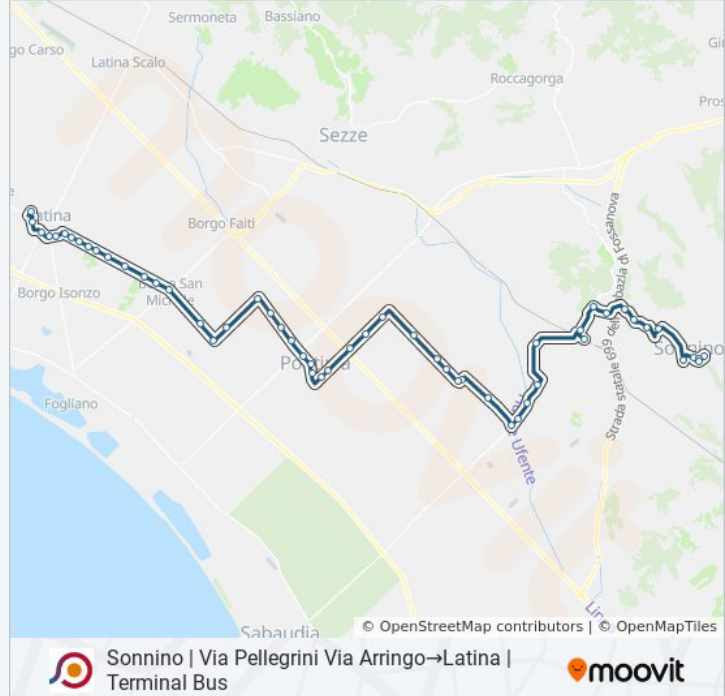

Latina | Via Monti Lepini Via San Francesco

Latina | Piazza Aldo Moro

Latina | Via Don Torello

Latina | Parco Falcone E Borsellino

Latina | Mercato Annonario

Latina | Palazzo Emme

Latina | Stadio

Latina | Via Villafranca

Latina | Terminal Bus

Orari, mappe e fermate della linea bus COTRAL disponibili in un PDF su moovitapp.com. Usa [App Moovit](#) per ottenere tempi di attesa reali, orari di tutte le altre linee o indicazioni passo-passo per muoverti con i mezzi pubblici a Roma e Lazio.