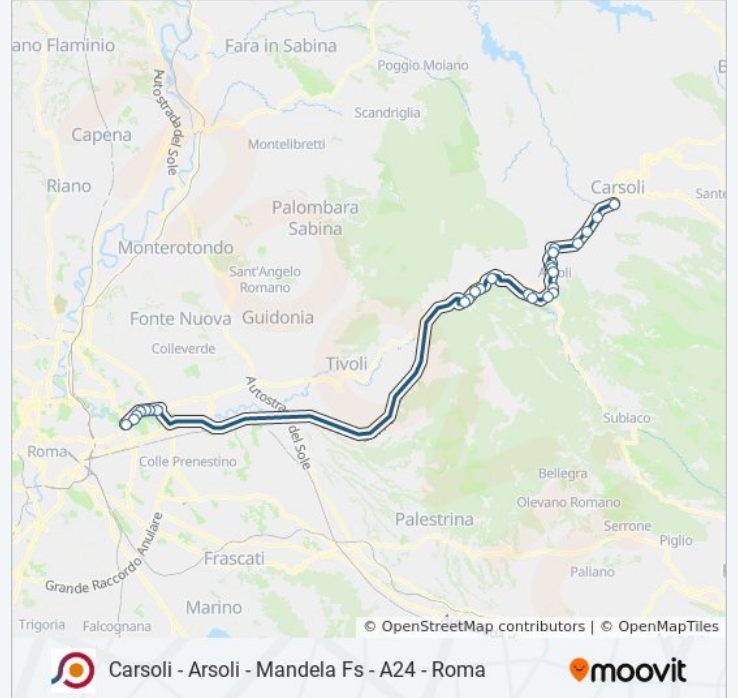

Carsoli - Arsoli - Mandela Fs - A24 - Roma

Scarica L'App

La linea bus COTRAL Carsoli - Arsoli - Mandela Fs - A24 - Roma ha una destinazione. Durante la settimana è operativa:

(1) Carsoli (Aq) | Stazione FS→Roma (Ponte Mammolo): 05:10 - 08:20

Orari della linea bus COTRAL

Orari di partenza verso Carsoli (Aq) | Stazione FS→Roma (Ponte Mammolo):

lunedì	05:10 - 08:20
martedì	05:10 - 08:20
mercoledì	05:10 - 08:20
giovedì	05:10 - 07:00
venerdì	05:10 - 07:00
sabato	05:15
domenica	05:35 - 16:55

Informazioni sulla linea bus COTRAL

Direzione: Carsoli (Aq) | Stazione FS→Roma (Ponte Mammolo)

Fermate: 26

Durata del tragitto: 80 min

La linea in sintesi:

Vicovaro | Valle Dell'Aniene FS

Tiburtina/Pesenti

Tiburtina/Tivoli

Tiburtina/Tor Cervara

Roma | Via Tiburtina Via Nasini

Rebibbia (Mb)

Roma (Ponte Mammolo)

Orari, mappe e fermate della linea bus COTRAL disponibili in un PDF su moovitapp.com. Usa [App Moovit](#) per ottenere tempi di attesa reali, orari di tutte le altre linee o indicazioni passo-passo per muoverti con i mezzi pubblici a Roma e Lazio.