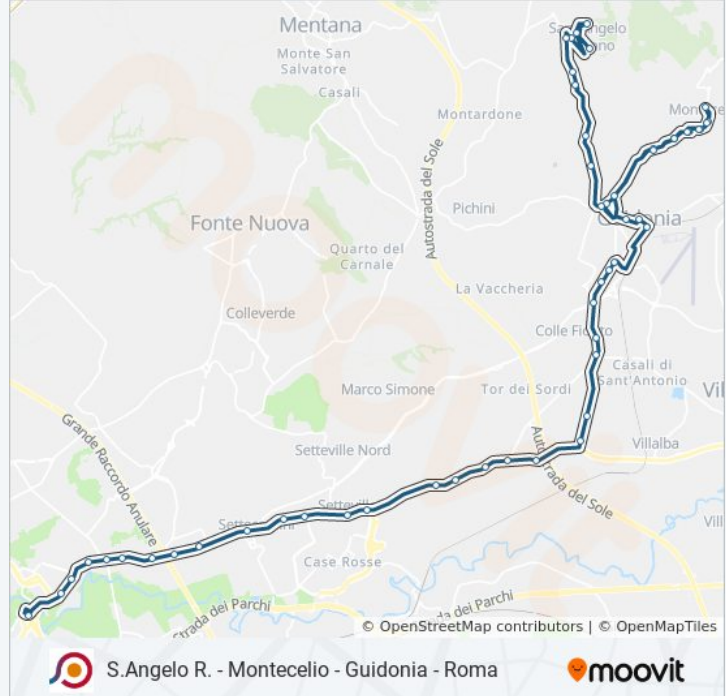

Usa Moovit per trovare le fermate della linea bus COTRAL più vicine a te e scoprire quando passerà il prossimo mezzo della linea bus COTRAL

Direzione: Sant'Angelo | Via Balilla→Roma (Ponte Mammolo)

50 fermate

Guidonia | Via Morante Via Tiburtina

Guidonia | Via Tiburtina (Centro Comm.)

Guidonia | Via Tiburtina Via Gualandi

Guidonia | Via Tiburtina Via Einaudi

Guidonia | Via Tiburtina Via Galilei

Guidonia | Via Tiburtina Via Pontecorvo

Tiburtina/Belli

Tiburtina/Dogliola

Roma | Via Tiburtina (Settecamini)

Tiburtina/Sambuci

Tiburtina/Castel Madama

Tiburtina/Pesenti

Tiburtina/Tivoli

Tiburtina/Tor Cervara

Roma | Via Tiburtina Via Nasini

Rebibbia (Mb)

Roma (Ponte Mammolo)

Orari, mappe e fermate della linea bus CONTRAL disponibili in un PDF su moovitapp.com. Usa [App Moovit](#) per ottenere tempi di attesa reali, orari di tutte le altre linee o indicazioni passo-passo per muoverti con i mezzi pubblici a Roma e Lazio.