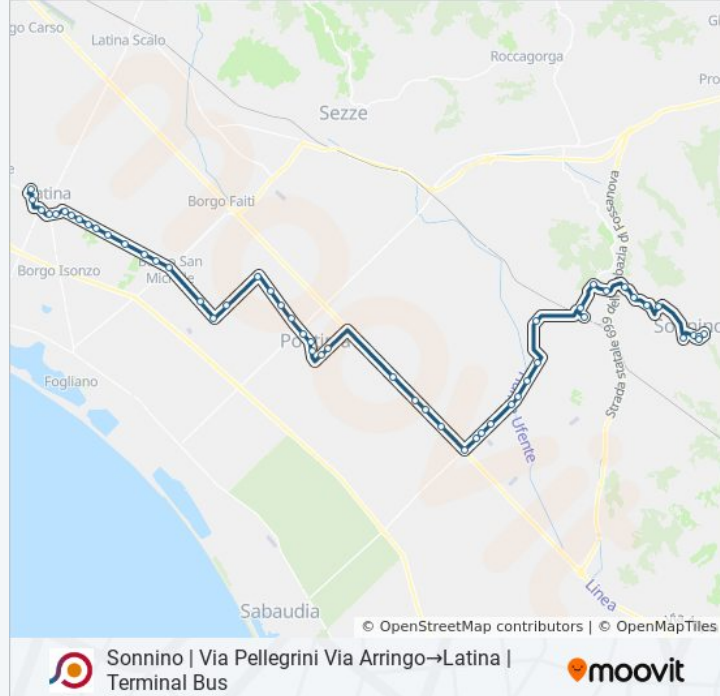

Pontinia | Str. Tavolato Via Migliara 45,5

Latina | Casal Traiano

Latina | Via Migliara 45 Str. Madonna Giulia

Latina | Capograssa

Latina | Str. Capograssa Via Giulia

Latina | Borgo San Michele

Latina | Via Monti Lepini (Km 49)

Latina | Via Monti Lepini (Cacciatori)

Latina | Via Monti Lepini (Zona Industriale)

Latina | Via Monti Lepini (Expo)

Latina | Via Monti Lepini Via Podere

Latina | Via Monti Lepini Via San Francesco

Latina | Piazza Aldo Moro

Latina | Via Don Torello

Latina | Parco Falcone E Borsellino

Latina | Mercato Annonario

Latina | Palazzo Emme

Latina | Stadio

Latina | Via Villafranca

Orari, mappe e fermate della linea bus COTRAL disponibili in un PDF su [moovitapp.com](https://moovitapp.com). Usa [App Moovit](#) per ottenere tempi di attesa reali, orari di tutte le altre linee o indicazioni passo-passo per muoverti con i mezzi pubblici a Roma e Lazio.