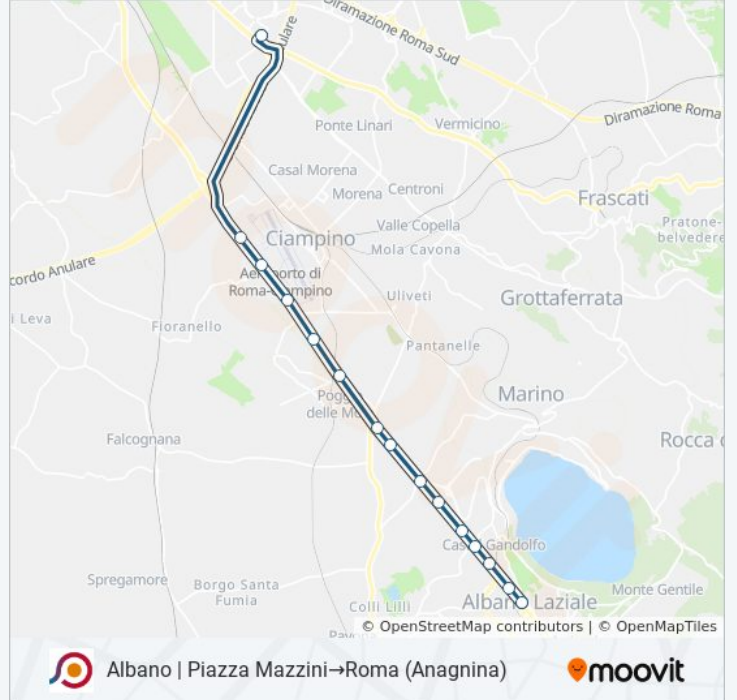

Usa Moovit per trovare le fermate della linea bus COTRAL più vicine a te e scoprire quando passerà il prossimo mezzo della linea bus COTRAL

Direzione: Albano | Piazza Mazzini→Roma (Anagnina)

15 fermate

[VISUALIZZA GLI ORARI DELLA LINEA](#)

Albano | Piazza Mazzini
Albano | Via Appia Via Mole
Appia /Villetta Stazione FS
Appia /Via Ercolano
Appia Via Santa Caterina
Marino | Via Appia Via Colle Picchione
Marino | Via Appia Via Lago Albano
Appia /Vicolo Divino Amore
Marino | Via Appia (Frattocchie)
S. Maria Delle Mole | Via Appia (Palaghiaccio)
Ciampino | Via Appia Via Ferrari
Appia /Via Dei Laghi
Roma | Via Appia (Aeroporto Ciampino)
Roma | Via Appia (Enav)
Roma (Anagnina)

Orari della linea bus COTRAL

Orari di partenza verso Albano | Piazza Mazzini→Roma (Anagnina):

lunedì	19:35
martedì	19:35
mercoledì	19:35
giovedì	Non in Servizio
venerdì	Non in Servizio
sabato	Non in Servizio
domenica	Non in Servizio

Informazioni sulla linea bus COTRAL

Direzione: Albano | Piazza Mazzini→Roma (Anagnina)

Fermate: 15

Durata del tragitto: 38 min

La linea in sintesi:

Orari, mappe e fermate della linea bus COTRAL disponibili in un PDF su moovitapp.com. Usa [App Moovit](#) per ottenere tempi di attesa reali, orari di tutte le altre linee o indicazioni passo-passo per muoverti con i mezzi pubblici a Roma e Lazio.