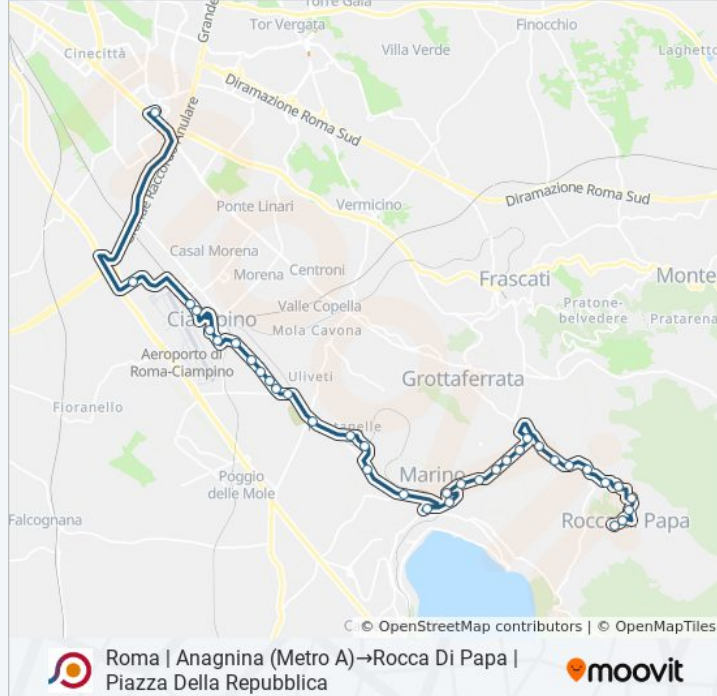

Direzione: Roma | Anagnina (Metro A)→Rocca Di Papa | Piazza Della Repubblica

36 fermate

[VISUALIZZA GLI ORARI DELLA LINEA](#)

- Roma | Anagnina (Metro A)
- Roma | Via Di Ciampino (Fonte Appia)
- Ciampino | Via Folgarella (Aeronautica)
- Ciampino | Via Folgarella Via Toti
- Ciampino | Piazza Della Pace
- Ciampino | Viale Marino Via V. Veneto
- Ciampino | Via Mura Francesi Via Cagliari
- Ciampino | Via Mura Francesi Via Milano
- Ciampino | Acqua Acetosa FS
- Ciampino | Via Mura Francesi Via Bologna
- Ciampino | Via Mura Francesi Liceo Volterra
- Ciampino | Liceo Volterra
- Ciampino | Sassone FS
- Ciampino | Pantanella FS
- Marino | Via Romana Via Quasimodo
- Marino | Via Dei Laghi Via Pascoli
- Marino | Stazione FS
- Marino | Via Feretum Via Dei Laghi
- Marino | Via Feretum Largo Negrone

Informazioni sulla linea bus COTRAL

Direzione: Roma | Anagnina (Metro A)→Rocca Di Papa | Piazza Della Repubblica

Fermate: 36

Durata del tragitto: 55 min

La linea in sintesi:

Marino | Via Fratti Piazza Matteotti

Marino | Ospedale San Giuseppe

Marino | Cimitero

Marino | Corso Colonna Via Trilussa

Grottaferrata | Via V. Veneto (Dep. S. Giuseppe)

Grottaferrata | Via V. Veneto Via Velletri

Grottaferrata | Via V. Veneto Vico Valle Viola

Rocca Di Papa | Via Frascati (Cimitero)

Rocca Di Papa | Via Frascati, 200

Rocca Di Papa | Via Frascati Via Focicchia

Rocca Di Papa | Piazza Della Repubblica

Orari, mappe e fermate della linea bus COTRAL disponibili in un PDF su moovitapp.com. Usa [App Moovit](https://moovitapp.com) per ottenere tempi di attesa reali, orari di tutte le altre linee o indicazioni passo-passo per muoverti con i mezzi pubblici a Roma e Lazio.