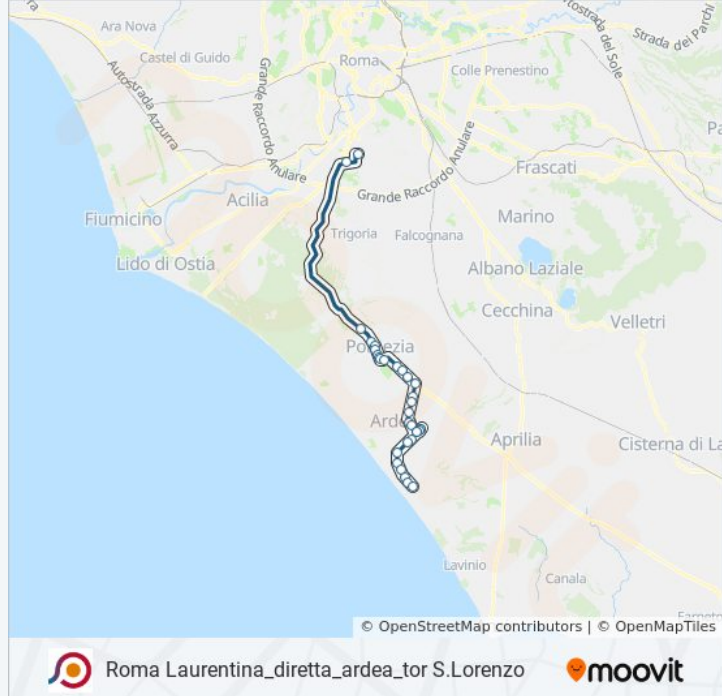

Usa Moovit per trovare le fermate della linea bus COTRAL più vicine a te e scoprire quando passerà il prossimo mezzo della linea bus COTRAL

Direzione: Roma | Laurentina (Metro B)→Tor S. Lorenzo | Via Pinete Via Campo Di Carne

Informazioni sulla linea bus COTRAL

Direzione: Roma | Laurentina (Metro B)→Tor S. Lorenzo | Via Pinete Via Campo Di Carne

Fermate: 32

Durata del tragitto: 66 min

La linea in sintesi:

Ardea Via S. Marina/Niso

Ardea | Via Santa Marina (Cimitero)

Ardea | Piazza Del Popolo

Ardea | Via Santa Marina (Cimitero)

Ardea Via S. Marina/Niso

Ardea | Via Ardeatina Via Fossignano

Aprilia | Via Ardeatina (Fossignano)

Ardea | Via Severiana Via Pratica Di Mare

Ardea | Via Severiana Via Limose

Ardea | Via Severiana Via Rosmarini

Tor S. Lorenzo | Viale S. Lorenzo Via Koala

Ardea | Tor San Lorenzo

Tor S. Lorenzo | Via Pinete Via Campo Di Carne

Orari, mappe e fermate della linea bus COTRAL disponibili in un PDF su moovitapp.com. Usa [App Moovit](https://moovitapp.com) per ottenere tempi di attesa reali, orari di tutte le altre linee o indicazioni passo-passo per muoverti con i mezzi pubblici a Roma e Lazio.