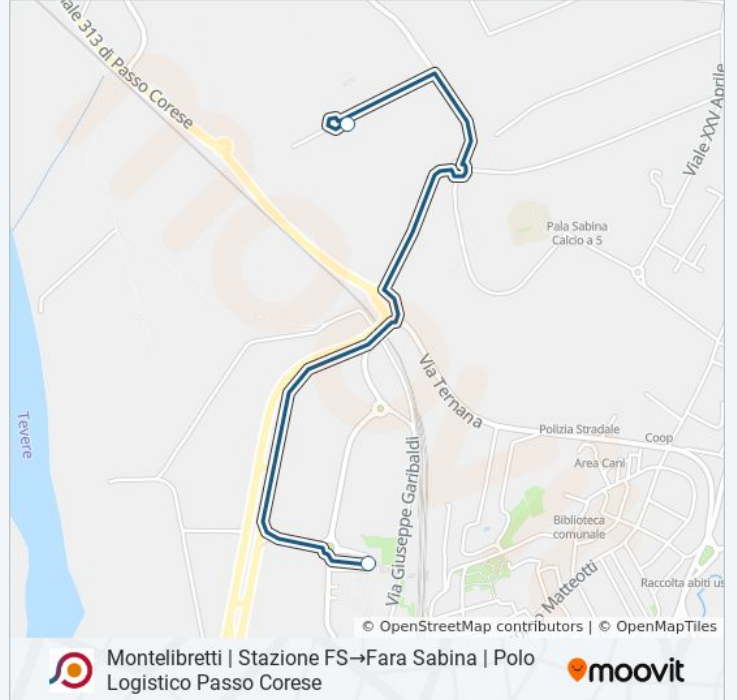

Montelibretti | Stazione FS→Fara Sabina | Polo Logistico Passo Corese

[Scarica L'App](#)

La linea bus COTRAL Montelibretti | Stazione FS→Fara Sabina | Polo Logistico Passo Corese ha una destinazione.

Durante la settimana è operativa:

Direzione: Montelibretti | Stazione FS→Fara Sabina | Polo Logistico Passo Corese

2 fermate

[VISUALIZZA GLI ORARI DELLA LINEA](#)

Montelibretti | Stazione FS

Fara Sabina | Polo Logistico Passo Corese

Orari della linea bus COTRAL

Orari di partenza verso Montelibretti | Stazione FS→Fara Sabina | Polo Logistico Passo Corese:

lunedì	06:05 - 22:00
martedì	06:05 - 22:00
mercoledì	06:05 - 22:00
giovedì	06:05 - 22:00
venerdì	06:05 - 22:00
sabato	06:05 - 22:05
domenica	06:05 - 22:00

Informazioni sulla linea bus COTRAL

Direzione: Montelibretti | Stazione FS→Fara Sabina | Polo Logistico Passo Corese

Fermate: 2

Durata del tragitto: 5 min

La linea in sintesi:

Orari, mappe e fermate della linea bus COTRAL disponibili in un PDF su moovitapp.com. Usa [App Moovit](#) per ottenere tempi di attesa reali, orari di tutte le altre linee o indicazioni passo-passo per muoverti con i mezzi pubblici a Roma e Lazio.