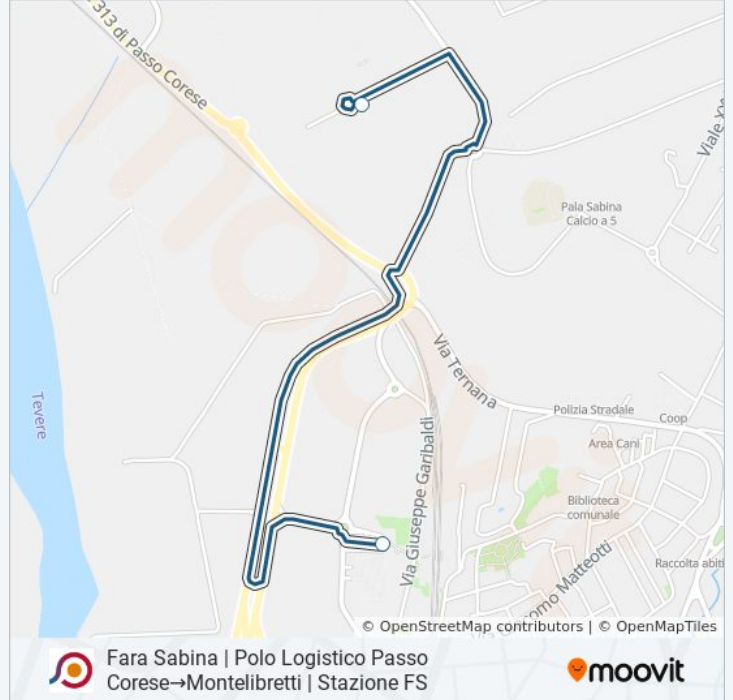

Fara Sabina | Polo Logistico Passo  
Corese→Montelibretti | Stazione FS

Scarica L'App

La linea bus COTRAL Fara Sabina | Polo Logistico Passo Corese→Montelibretti | Stazione FS ha una destinazione.

Durante la settimana è operativa:

**Direzione: Fara Sabina | Polo Logistico Passo  
Corese→Montelibretti | Stazione FS**

2 fermate

[VISUALIZZA GLI ORARI DELLA LINEA](#)

Fara Sabina | Polo Logistico Passo Corese

Montelibretti | Stazione FS

### Orari della linea bus COTRAL

Orari di partenza verso Fara Sabina | Polo Logistico  
Passo Corese→Montelibretti | Stazione FS:

lunedì	06:15 - 22:45
martedì	06:15 - 22:45
mercoledì	06:15 - 22:45
giovedì	06:15 - 22:45
venerdì	06:15 - 22:45
sabato	06:15 - 22:45
domenica	06:15 - 22:45

### Informazioni sulla linea bus COTRAL

**Direzione:** Fara Sabina | Polo Logistico Passo  
Corese→Montelibretti | Stazione FS

**Fermate:** 2

**Durata del tragitto:** 5 min

**La linea in sintesi:**

Orari, mappe e fermate della linea bus COTRAL disponibili in un PDF su [moovitapp.com](https://moovitapp.com). Usa [App Moovit](#) per ottenere tempi di attesa reali, orari di tutte le altre linee o indicazioni passo-passo per muoverti con i mezzi pubblici a Roma e Lazio.