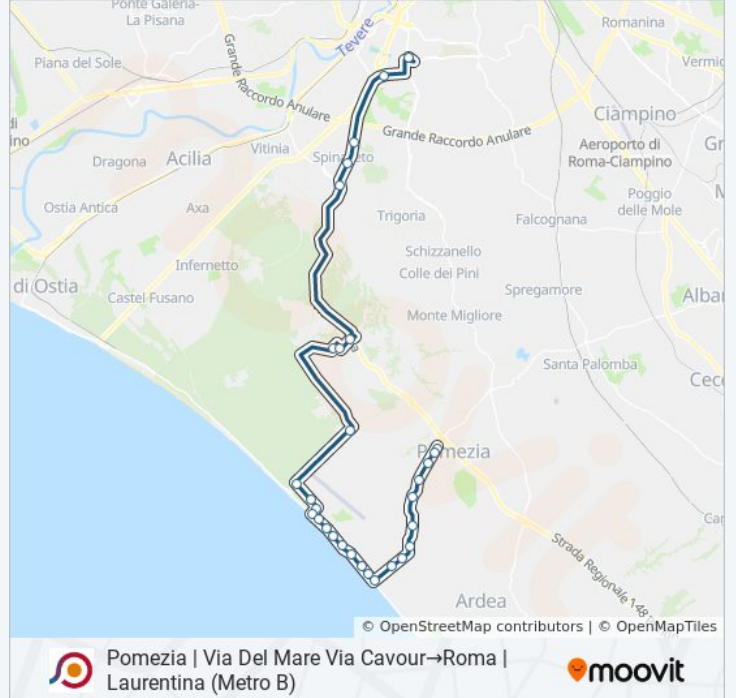

Pomezia | Viale Po Via Ofanto

Pomezia | Viale Po Via Arno

Pomezia | Aeroporto Pratica Di Mare

Roma | Via Fosso Del Selceto

Roma | Castel Romano Shopping Village

Roma | Via Di Castel Romano

Roma | Tor De' Cenci

Roma | Via Pontina Via Vallerano

Pontina/Resistenza

Oceano Atlantico/Pavese

Roma | Laurentina (Metro B)

Orari, mappe e fermate della linea bus COTRAL disponibili in un PDF su moovitapp.com. Usa App Moovit per ottenere tempi di attesa reali, orari di tutte le altre linee o indicazioni passo-passo per muoverti con i mezzi pubblici a Roma e Lazio.

© 2024 Moovit - Tutti i diritti riservati