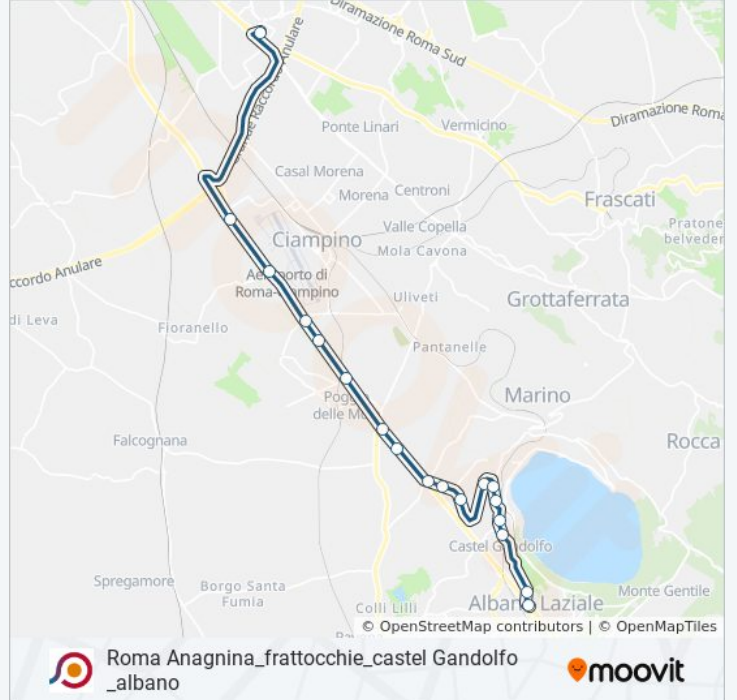

Usa Moovit per trovare le fermate della linea bus COTRAL più vicine a te e scoprire quando passerà il prossimo mezzo della linea bus COTRAL

**Direzione: Roma | Anagnina (Metro A)→Albano
| Piazza Mazzini**

18 fermate

[VISUALIZZA GLI ORARI DELLA LINEA](#)

Roma | Anagnina (Metro A)
Appia /Via Di Ciampino
Roma | Via Appia (Aeroporto Ciampino)
Appia /Via Dei Laghi
Ciampino | Via Appia Via Ferrari
S. Maria Delle Mole | Via Appia (Palaghiaccio)
Marino | Via Appia (Frattocchie)
Appia /Vicolo Divino Amore
Marino | Via Appia Via Lago Albano
Marino | Via Lago Di Albano
Marino | Viale Costa Via Confini Castel Gandolfo
Castel Gandolfo | Viale Costa
Castel Gandolfo | Viale Costa Via
Montecrescenzo
Castel Gandolfo | Stazione FS
Castel Gandolfo | Palazzo Apostolico
Castel Gandolfo | Centro Mariapoli
Albano | Via Galleria Via Appia
Albano | Piazza Mazzini

Orari della linea bus COTRAL

Orari di partenza verso Roma | Anagnina (Metro A)→Albano | Piazza Mazzini:

lunedì	16:00
martedì	16:00
mercoledì	16:00
giovedì	Non in Servizio
venerdì	Non in Servizio
sabato	Non in Servizio
domenica	08:35 - 18:40

Informazioni sulla linea bus COTRAL

Direzione: Roma | Anagnina (Metro A)→Albano |
Piazza Mazzini

Fermate: 18

Durata del tragitto: 35 min

La linea in sintesi:

Orari, mappe e fermate della linea bus COTRAL disponibili in un PDF su moovitapp.com. Usa [App Moovit](#) per ottenere tempi di attesa reali, orari di tutte le altre linee o indicazioni passo-passo per muoverti con i mezzi pubblici a Roma e Lazio.