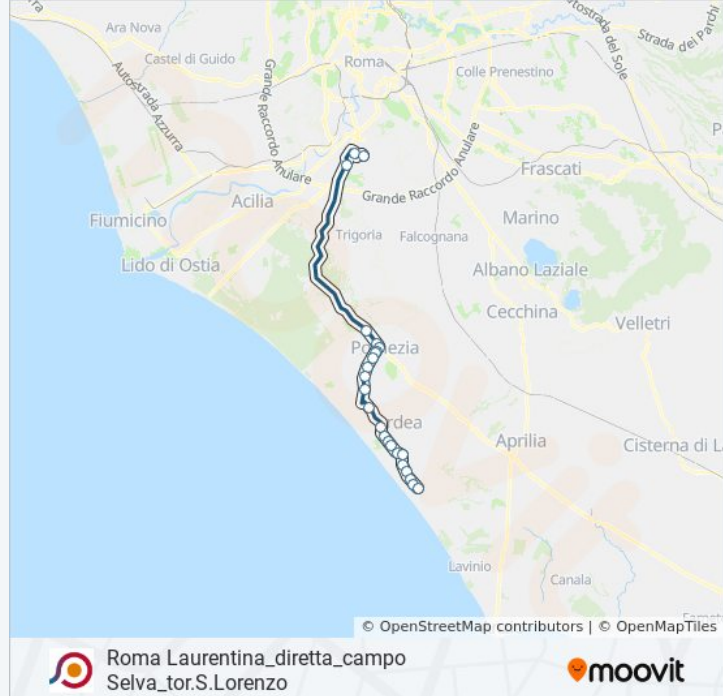

Roma Laurentina_diretta_campo Selva_tor.S.Lorenzo

[Scarica L'App](#)

La linea bus COTRAL Roma Laurentina_diretta_campo Selva_tor.S.Lorenzo ha una destinazione. Durante la settimana è operativa:

(1) Roma | Laurentina (Metro B)→Tor S. Lorenzo | Via Pinete Via Campo Di Carne: 14:50

Usa Moovit per trovare le fermate della linea bus COTRAL più vicine a te e scoprire quando passerà il prossimo mezzo della linea bus COTRAL

Direzione: Roma | Laurentina (Metro B)→Tor S. Lorenzo | Via Pinete Via Campo Di Carne

Informazioni sulla linea bus COTRAL

Direzione: Roma | Laurentina (Metro B)→Tor S. Lorenzo | Via Pinete Via Campo Di Carne

Fermate: 24

Durata del tragitto: 64 min

La linea in sintesi:

Ardea | Via Severiana Via Limose

Ardea | Via Severiana Via Rosmarini

Tor S. Lorenzo | Viale S. Lorenzo Via Koala

Ardea | Tor San Lorenzo

Tor S. Lorenzo | Via Pinete Via Campo Di Carne

Orari, mappe e fermate della linea bus COTRAL disponibili in un PDF su moovitapp.com. Usa [App Moovit](#) per ottenere tempi di attesa reali, orari di tutte le altre linee o indicazioni passo-passo per muoverti con i mezzi pubblici a Roma e Lazio.